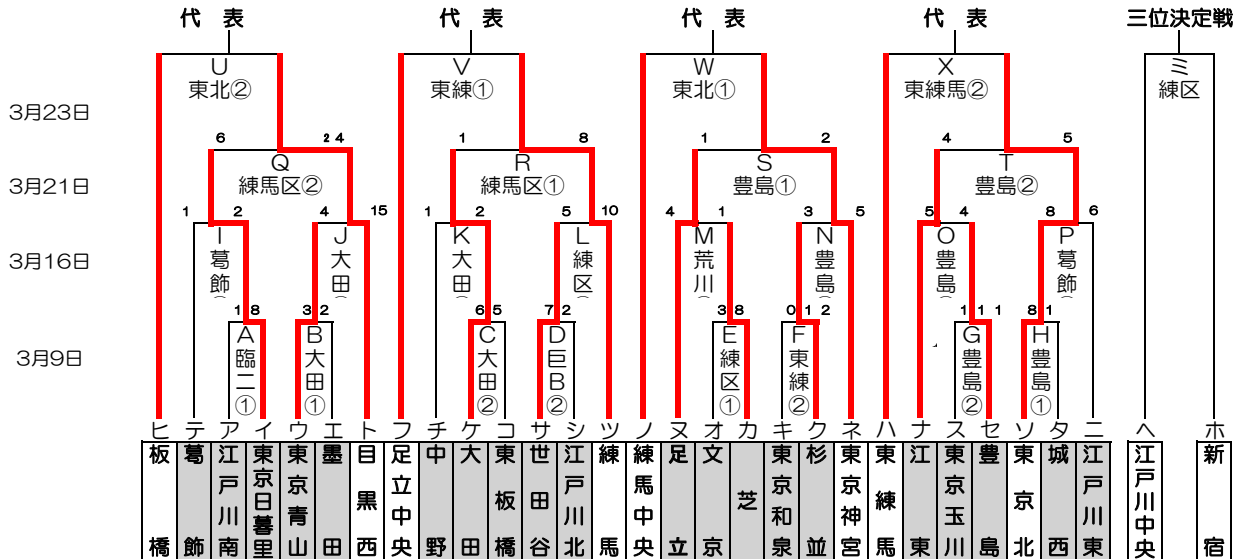

感謝の気持ちを“力”に換えて

# 2014年度 東東京支部春季大会 組み合わせ

優勝：  
準優勝：  
三位：  
四位：

関東大会出場チーム：8チーム（隔年）

## 2014年度 東東京支部春季大会 敗者復活戦

開幕式： 4月3日（木）関東連盟合同開幕式（於：神宮球場）  
予備日： 土曜日、3月23日（日）、3月30日（日） 関東大会 4月6日（日）から開始

グラウンド： 江区（江戸川区営球場）、臨二（臨海第二）、江北（江戸川北シニアG）、荒川（荒川シニアG）  
葛飾（葛飾シニアG）、戸東（江戸川東シニアG）  
豊島（豊島シニアG）、練区（練馬区G）、板橋（板橋シニアG）、東北（東京北シニアG）、東練（東練馬シニアG）  
練中（練馬中央シニアG）  
大田（大田シニアG）、巨B（多摩川巨人B）