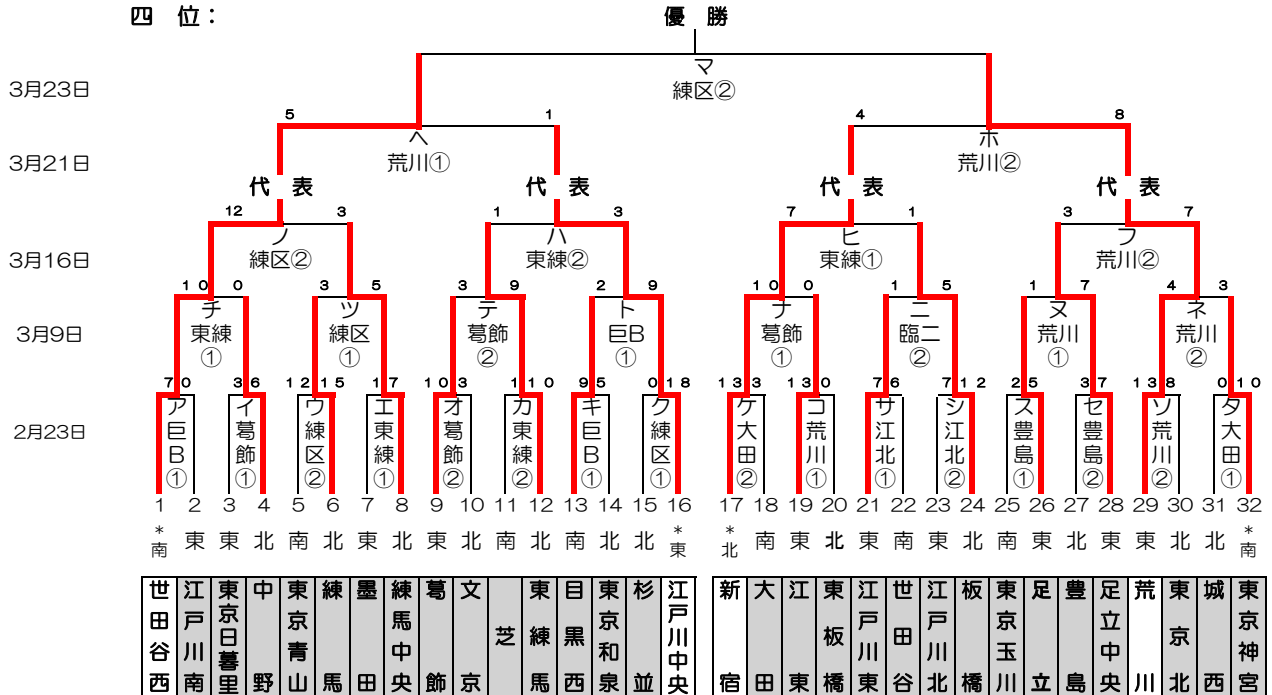

感謝の気持ちを“力”に換えて

# 2014年度 東東京支部春季大会 組み合わせ

優勝：  
準優勝：  
三位：  
四位：

関東大会出場チーム：8チーム（隔年）

## 2014年度 東東京支部春季大会 敗者復活戦

開幕式： 4月3日（木）関東連盟合同開幕式（於：神宮球場）  
予備日： 土曜日、3月23日（日）、3月30日（日） 関東大会 4月6日（日）から開始

グラウンド： 江区（江戸川区営球場）、臨二（臨海第二）、江北（江戸川北シニアG）、荒川（荒川シニアG）  
葛飾（葛飾シニアG）、戸東（江戸川東シニアG）  
豊島（豊島シニアG）、練区（練馬区G）、板橋（板橋シニアG）、東北（東京北シニアG）、東練（東練馬シニアG）  
練中（練馬中央シニアG）  
大田（大田シニアG）、巨B（多摩川巨人B）