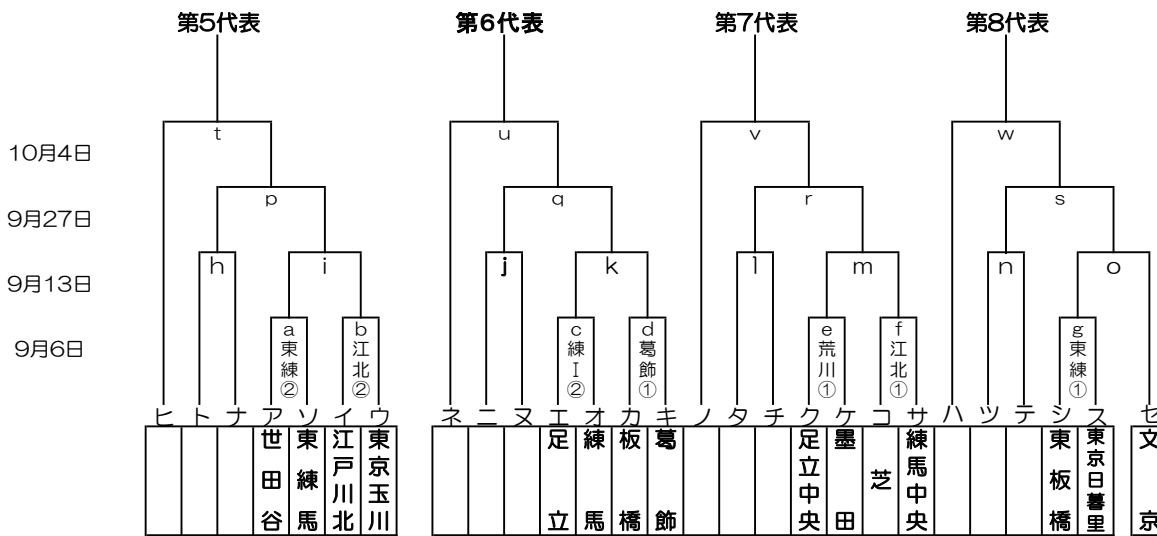

感謝の気持ちを“カ”に換えて

2020年リトルシニア関東連盟東東京支部秋季大会

優勝:
準優勝:
三位:

関東大会出場チーム: 8チーム

2020年度 東東京支部秋季大会 敗者復活戦

8月23日(日)	練IG(練馬)	豊島G(新宿)	東練馬G(東練馬)	荒川G(荒川)	戸東G(江戸川東)	葛飾G(葛飾)	江北G(江戸川北)	G()
8月30日(日)	練IG(練馬)	板橋G(練馬北)	東練馬G(東練馬)	荒川G(荒川)	葛飾G(葛飾)	江北G(江戸川北)	G()	G()
9月6日(日)	練IG(杉並)	豊島G(新宿)	東練馬G(東練馬)	荒川G(荒川)	江区G(江戸川東)	葛飾G(葛飾)	江北G(江戸川北)	G()
9月13日(日)	G()	G()	G()	G()	G()	G()	G()	G()
9月27日(日)	G()	G()	G()	G()	G()	G()	G()	G()

第1試合: 9時~、第2試合: 11時~、第3試合: 13時~

関東大会抽選会: 10月13日(火) 文京区民センター18:00~19:00

関東大会: 10月18日(日) から開催

開幕式: 今年は新型コロナウイルス感染防止の為、中止となります。

予備日: 10月4日(日) 10月11日(日)

9月20・21・22日は日本選手権大会開催の為、支部大会は行いません。

グラウンド: 江区(江戸川区球場)、荒川(荒川シニアG)、葛飾(葛飾シニアG)、戸東(江戸川東シニアG)

江北(江戸川北シニアG)

大田(大田G)、巨B(多摩川巨人B)

豊島(豊島シニアG)、練I(練馬区1面G)、練II(練馬区3面G)、板(板橋シニアG)、東北(東京北シニアG)

東練(東練馬シニアG)、練中(練馬中央シニアG)