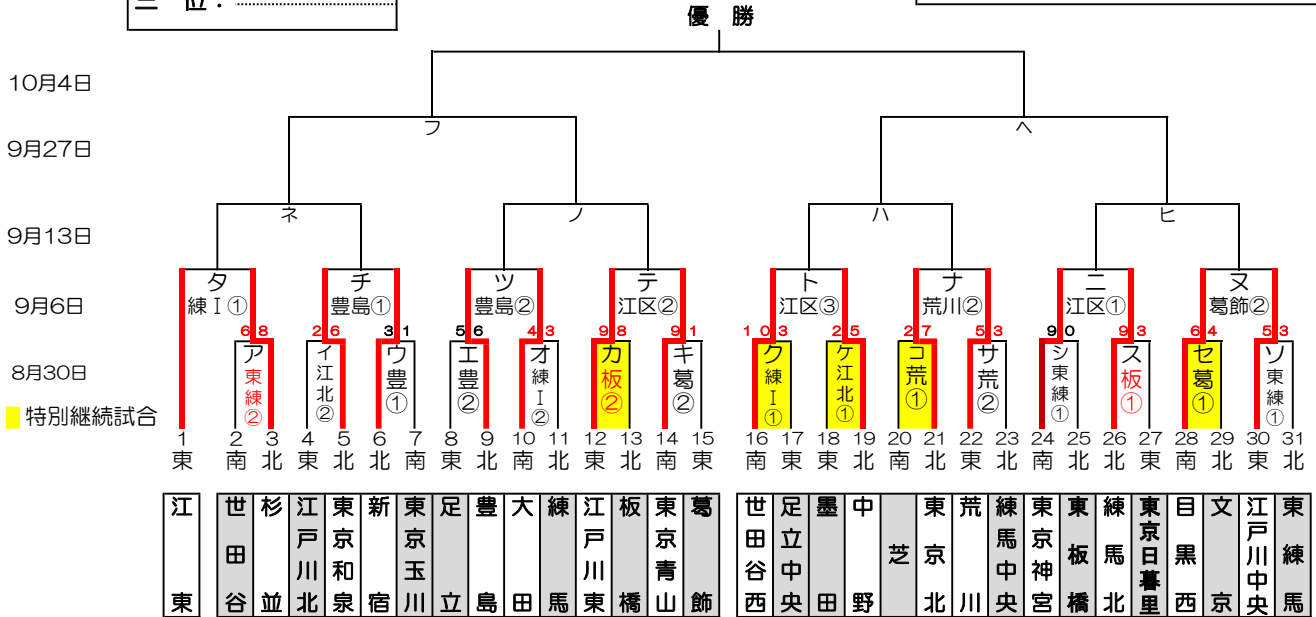

感謝の気持ちを“カ”に換えて

2020年リトルシニア関東連盟東東京支部秋季大会

優勝:
準優勝:
三位:

関東大会出場チーム: 8チーム

2020年度 東東京支部秋季大会 敗者復活戦

8月23日(日)	練IG(練馬)	豊島G(新宿)	東練馬G(東練馬)	荒川G(荒川)	戸東G(江戸川東)	葛飾G(葛飾)	江北G(江戸川北)	G()
8月30日(日)	練IG(練馬)	板橋G(練馬北)	東練馬G(東練馬)	荒川G(荒川)	葛飾G(葛飾)	江北G(江戸川北)	G()	G()
9月6日(日)	練IG(杉並)	豊島G(新宿)	東練馬G(東練馬)	荒川G(荒川)	江区G(江戸川東)	葛飾G(葛飾)	江北G(江戸川北)	G()
9月13日(日)	G()	G()	G()	G()	G()	G()	G()	G()
9月27日(日)	G()	G()	G()	G()	G()	G()	G()	G()

第1試合: 9時~、第2試合: 11時~、第3試合: 13時~

関東大会抽選会: 10月13日(火) 文京区民センター18:00~19:00

関東大会: 10月18日(日) から開催

開幕式: 今年は新型コロナウイルス感染防止の為、中止となります。

予備日: 10月4日(日) 10月11日(日)

9月20・21・22日は日本選手権大会開催の為、支部大会は行いません。

グラウンド: 江区(江戸川区球場)、荒川(荒川シニアG)、葛飾(葛飾シニアG)、戸東(江戸川東シニアG)

江北(江戸川北シニアG)

大田(大田G)、巨B(多摩川巨人B)

豊島(豊島シニアG)、練I(練馬区1面G)、練II(練馬区3面G)、板(板橋シニアG)、東北(東京北シニアG)

東練(東練馬シニアG)、練中(練馬中央シニアG)