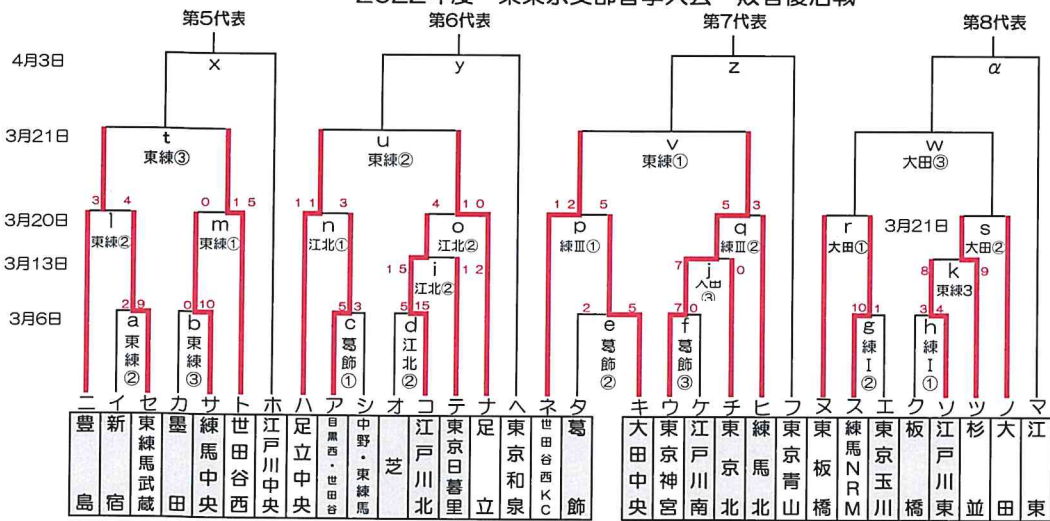

2022年度 東東京支部春季大会 敗者復活戦

( )内はお茶当番

2月27日(日)	板橋G(板橋) ア・ク	豊島G(豊島) キ・カ	練I G(練馬) ス・オ	東練G(東練馬) ヒ・ウ・サ	江北G(江戸川北) ソ・コ	葛飾G(葛飾) ケ・タ・エ	大田G(大田) イ・シ
3月6日(日)	練I G(練馬) h・g・ア	東練G(東練馬) チ・a・b	江北G(江戸川北) ツ・d	葛飾G(葛飾) c・e・f	G( )	G( )	G( )
3月13日(日)	練I G(練馬) ヒ・ニ・ヌ	東練G(東練馬) ネ・チ・k	江北G(江戸川北) ハ・i	大田G(大田) ト・フ・j	G( )	G( )	G( )
3月20日(日)	練I G(練馬) フ・ハ・ミ	東練G(東練馬) l・m・t	練III G(練馬北) n・o・u	荒川G(荒川) ホ・ヤ・ム	江北G(江戸川北) p・q・v	大田G(大田) r・s・w	G( )
3月21日(月祝)	練I G(練馬) △・ミ	東練G(東練馬) t・u・v	大田G(大田) r・s・w	G( )	G( )	G( )	G( )
月日( )	G( )	G( )	G( )	G( )	G( )	G( )	G( )
月日( )	G( )	G( )	G( )	G( )	G( )	G( )	G( )
月日( )	G( )	G( )	G( )	G( )	G( )	G( )	G( )

3月21日(月祝)東練馬G・大田Gの第一試合の開始時間を8:30分とします。第二試合のチームも早めに試合会場に来て下さい。

予備日： 3月21日(月祝)、4月2日(土)、4月10日(日)

グランド 江区(江戸川区営球場)、江北(江戸川北シニアG)、荒川(荒川シニアG)
葛飾(葛飾シニアG)、戸東(江戸川東シニアG)、江東(江東シニアG/夢の島)
豊島(豊島シニアG)、練I(練馬区1面G)、練III(練馬区3面G)、板橋(板橋シニアG)、東北(東京北シニアG)、
東練(東練馬シニアG)、練中(練馬中央シニアG)
大田(大田シニアG)、巨B(多摩川巨人B)

試合開始時 第1試合：9時～、第2試合：11時～、第3試合：13時～