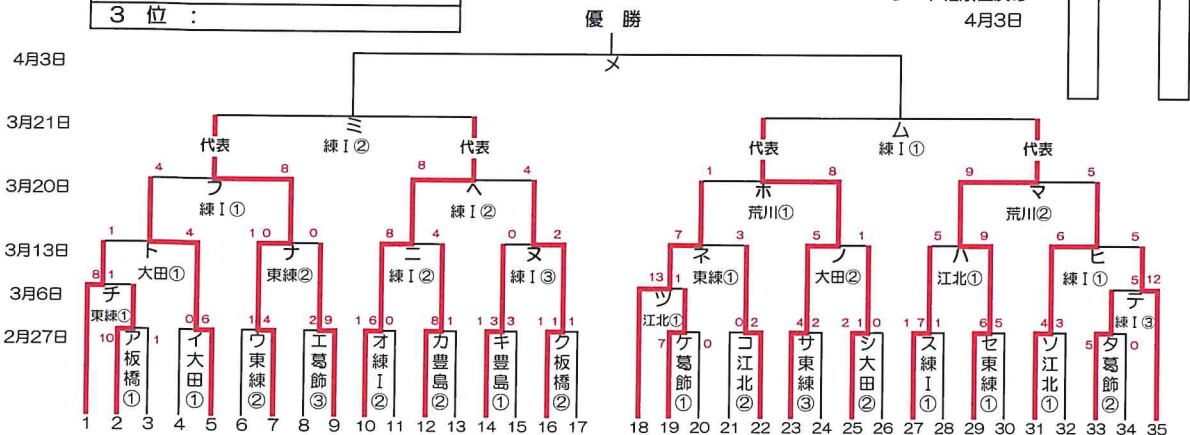

感謝の気持ちを“カ”に換えて

2022年度 東東京支部春季大会 組み合わせ

| |
|-------|
| 優勝 : |
| 準決勝 : |
| 3位 : |
| 3位 : |

協賛：Fosekift 優勝・準決勝・3位 トロフィー

シード権順位決め
4月3日

| | | | | | | | | | | | | | | | | | | | | | | | | | | | | | | | | | |
|------|-----|--------|----|------|------|-----|------|----|----|---|----|----|-----|------|------|----|-------|----|------|------|--------|--------|------|----|--------|-------|----|-------|------|------|-------|----|-----|
| 世田谷北 | 東京北 | 目黒西・世田 | 新宿 | 東京青山 | 東京神宮 | 東練馬 | 東京玉川 | 足立 | 練馬 | 芝 | 豊島 | 墨田 | 東板橋 | 大田中央 | 東京和泉 | 板橋 | 江戸川中央 | 杉並 | 江戸川南 | 江戸川北 | 世田谷西KC | 世田谷西TC | 練馬中央 | 大田 | 中野・東練馬 | 練馬NRM | 荒川 | 東練馬武蔵 | 江戸川東 | 江戸川東 | 東京日暮里 | 葛飾 | 練馬北 |
|------|-----|--------|----|------|------|-----|------|----|----|---|----|----|-----|------|------|----|-------|----|------|------|--------|--------|------|----|--------|-------|----|-------|------|------|-------|----|-----|

3月21日(月祝)東練馬G・大田Gの第一試合の開始時間を8:30分とします。第二試合のチームも早めに試合会場に来て下さい。

予備日： 3月21日(月祝)、4月2日(土)、4月10日(日)

グランド 江区(江戸川区営球場)、江北(江戸川北シニアG)、荒川(荒川シニアG)
 葛飾(葛飾シニアG)、戸東(江戸川東シニアG)、江東(江東シニアG/夢の島)
 豊島(豊島シニアG)、練I(練馬区1面G)、練III(練馬区3面G)、板橋(板橋シニアG)、東北(東京北シニアG)、
 東練(東練馬シニアG)、練中(練馬中央シニアG)
 大田(大田シニアG)、巨B(多摩川巨人B)

試合開始時 第1試合：9時～、第2試合：11時～、第3試合：13時～