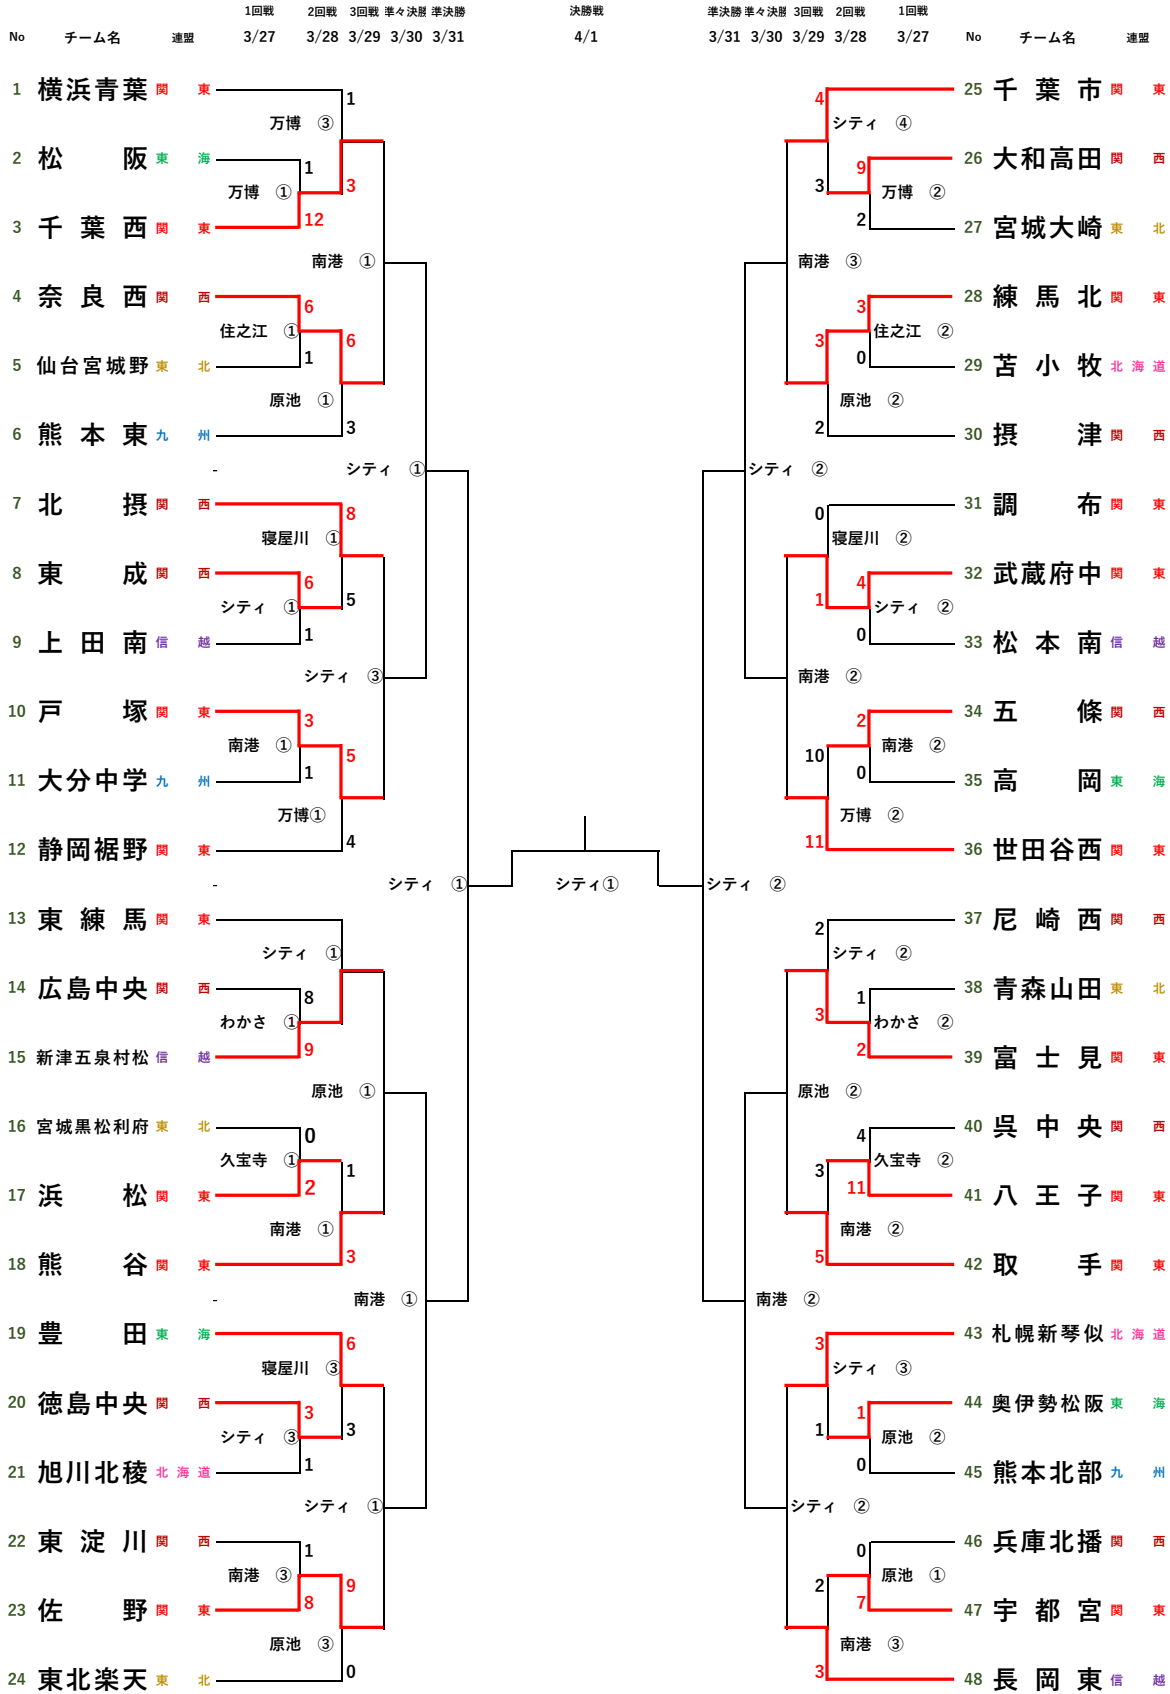

J A 共済杯

第28回 日本リトルシニア全国選抜野球大会 組合せ

開会式：行いません
日程：2022年3月25日(金)～3月31日(木) 予備日4月1日(金)
試合開始：2試合 ①10:00 ②13:00
試合開始：3試合 ①9:00 ②11:00 ③13:00

主催：一般財団法人 日本リトルシニア中学硬式野球協会
主管：一般財団法人 日本リトルシニア中学硬式野球協会 関西連盟
後援：スポーツ庁、日本野球連盟、大阪府・大阪府教育委員会、東大阪市
大阪市・大阪市教育委員会、産経新聞社・サンケイスポーツ、読売新聞社
冠協賛：J A 共済

Table with 2 columns: 球場案内 (Stadium Information) and 会場 (Venue). It lists venues for different rounds: シティ (大阪シティ信用金庫スタジアム), 南港 (南港中央野球場), 万博 (万国博記念公園野球場), 寝屋川 (寝屋川公園第1野球場), 住之江 (住之江公園野球場), 久宝寺 (久宝寺緑地野球場), 原池 (くら寿司スタジアム堺), 花園 (花園中央公園野球場).