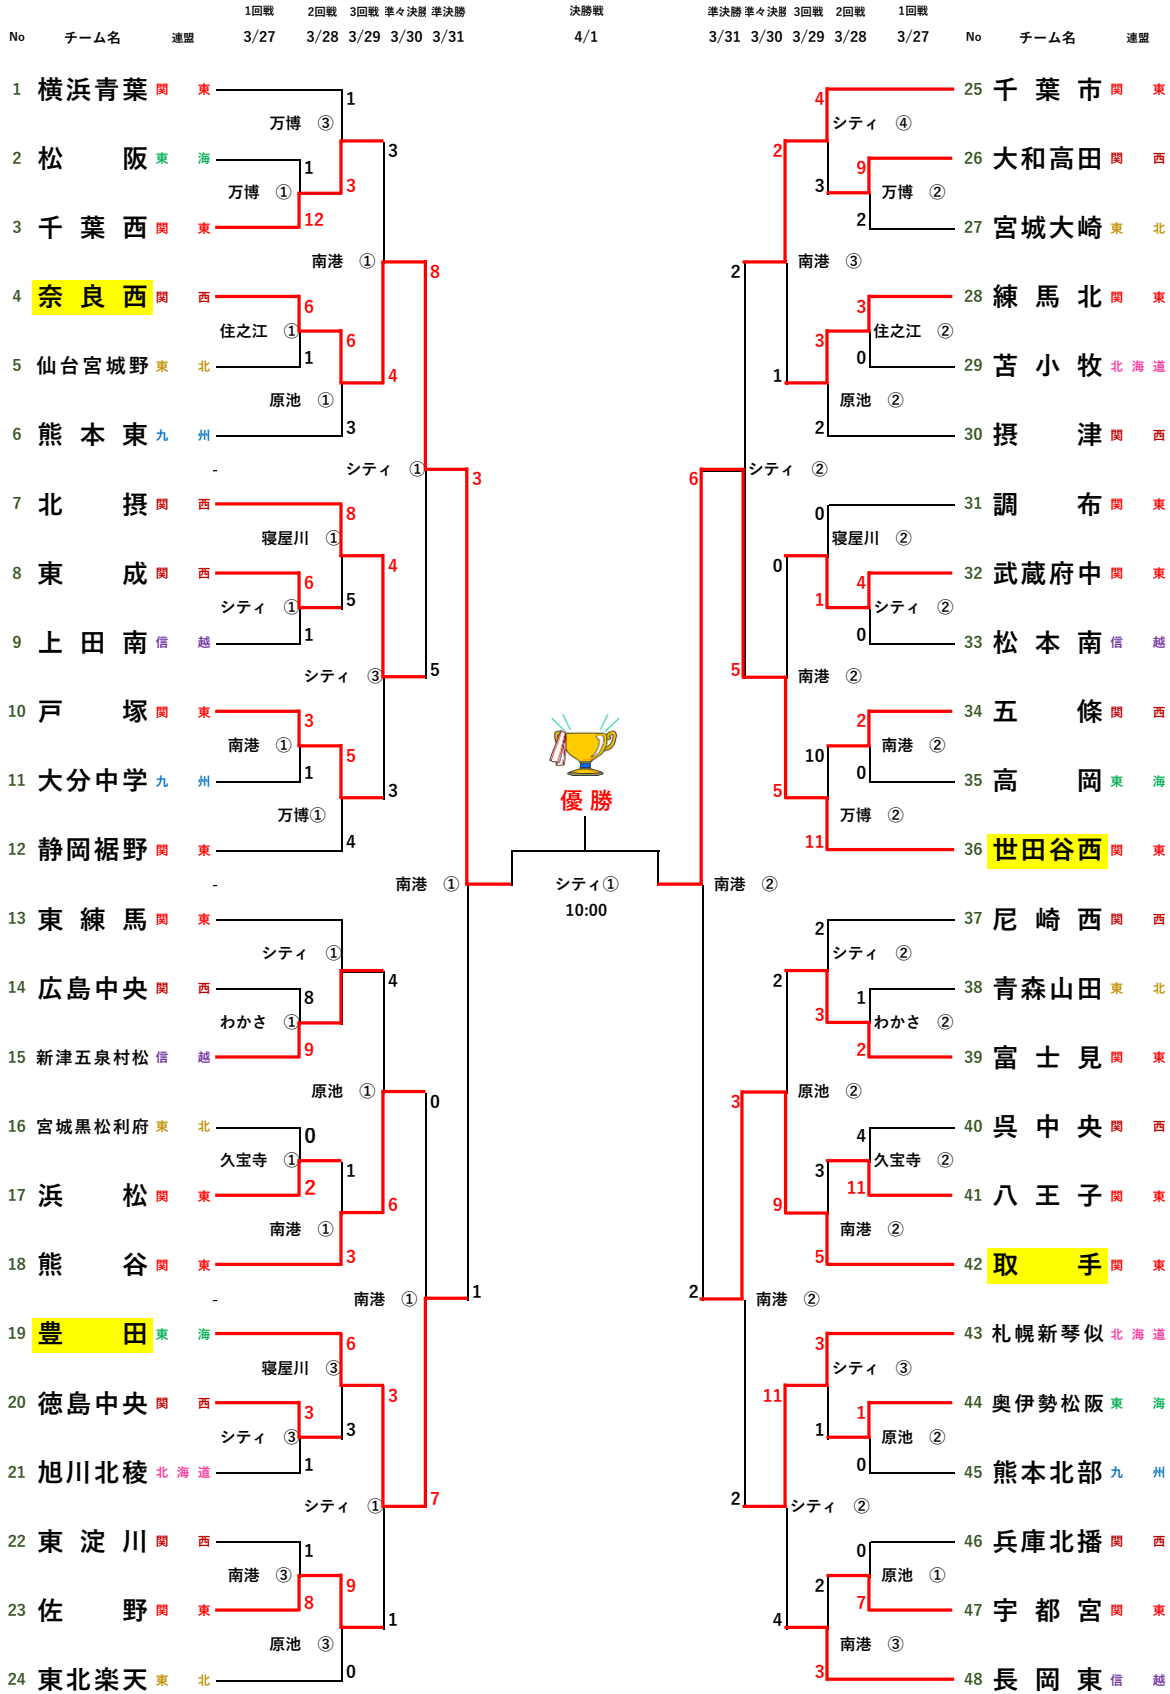

J A 共済杯

第28回 日本リトルシニア全国選抜野球大会 組合せ

開会式：行いません
日程：2022年3月25日(金)～3月31日(木) 予備日4月1日(金)
試合開始：2試合 ①10:00 ②13:00
試合開始：3試合 ①9:00 ②11:00 ③13:00

主催：一般財団法人 日本リトルシニア中学硬式野球協会
主管：一般財団法人 日本リトルシニア中学硬式野球協会 関西連盟
後援：スポーツ庁、日本野球連盟、大阪府・大阪府教育委員会、東大阪市
大阪市・大阪市教育委員会、産経新聞社・サンケイスポーツ、読売新聞社
冠協賛：J A 共済

Table with 2 columns: 球場案内 (Stadium Information) and 会場 (Venue). It lists the venues for various rounds: Shitei (Osaka Shitei Credit Bank Stadium), Nanpo (Nanpo Central Field), Manbo (Manbo Memorial Park Field), Iwayama (Iwayama Park Field No. 1), Iwayama (Iwayama Park Field No. 2), Iwayama (Iwayama Park Field No. 3), Iwayama (Iwayama Park Field No. 4), Iwayama (Iwayama Park Field No. 5), Iwayama (Iwayama Park Field No. 6), Iwayama (Iwayama Park Field No. 7), Iwayama (Iwayama Park Field No. 8), Iwayama (Iwayama Park Field No. 9), Iwayama (Iwayama Park Field No. 10).