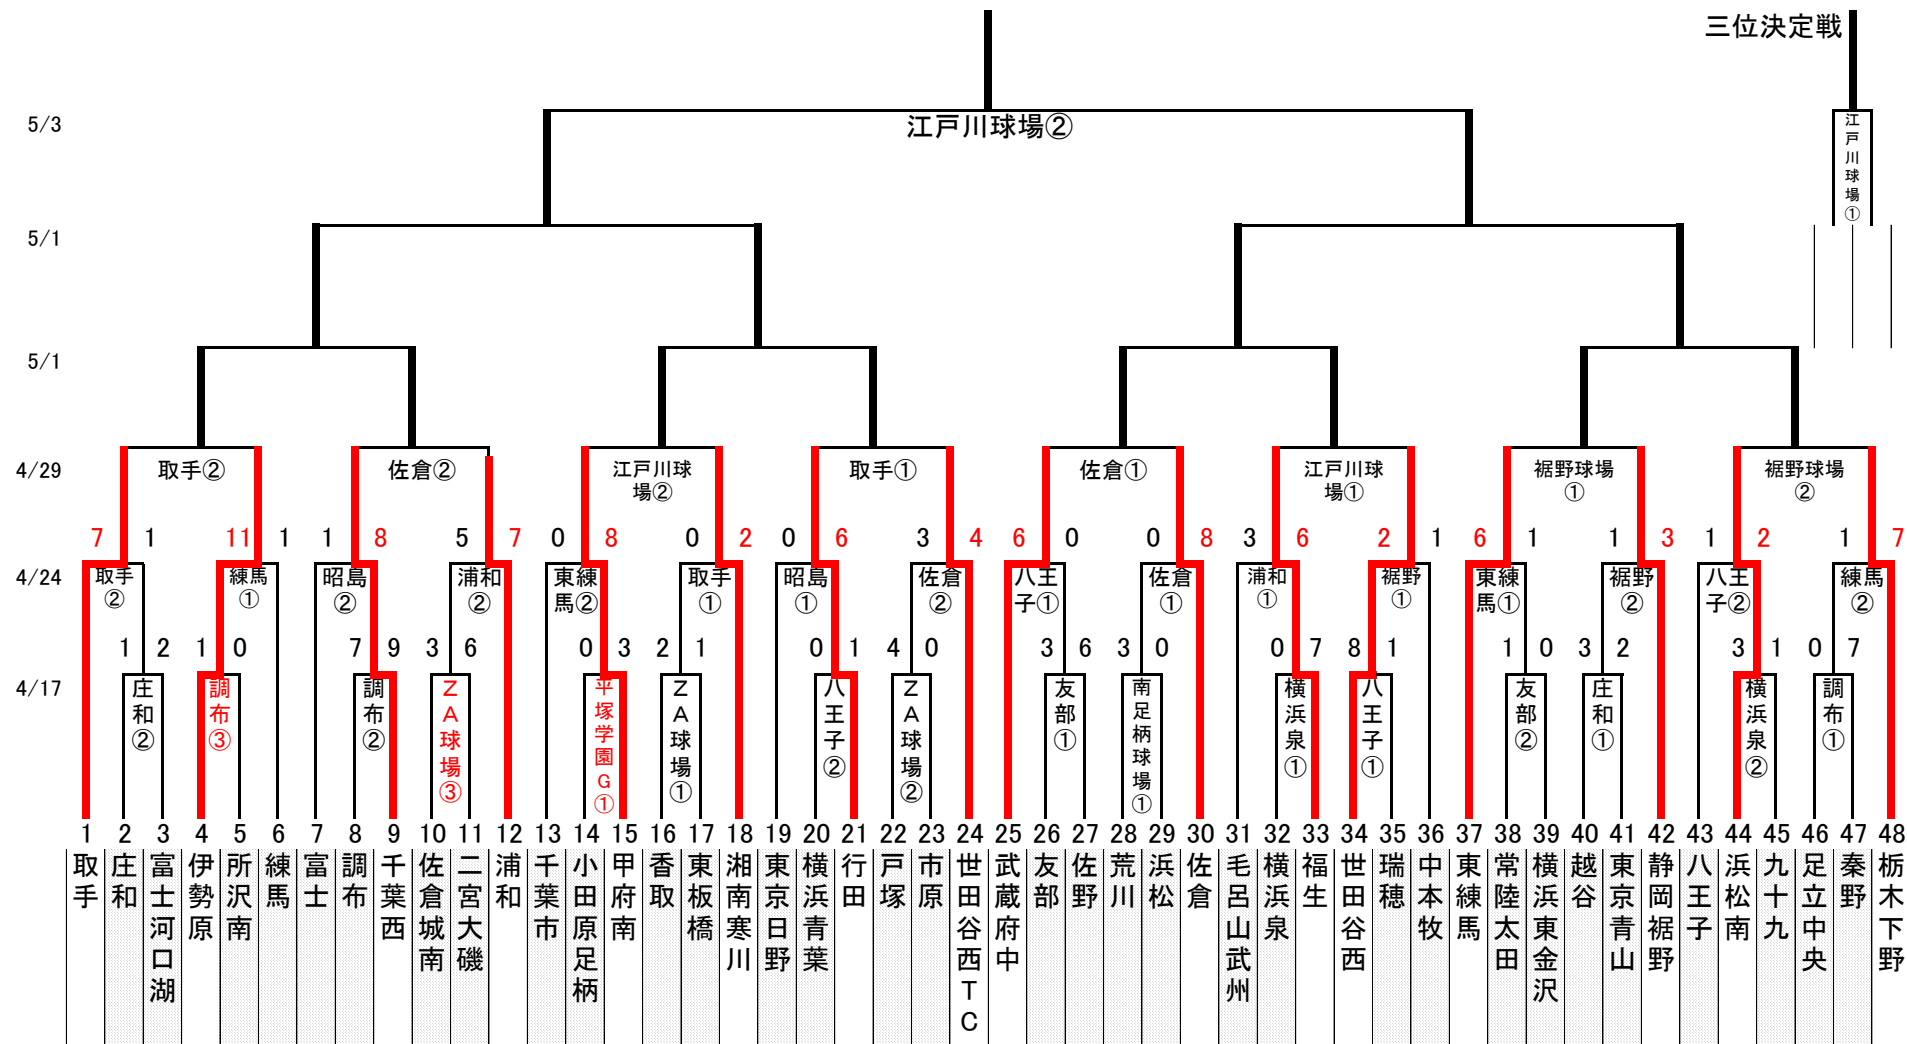

2022関東連盟春季大会

感謝の気持ちを
”力”に換えて

2022年4月24日

2022リトルシニア関東連盟春季大会

「感謝の気持ちを
”力”に換えて」

2回戦 4月24日 結果

グラウンド	第1試合		第2試合		第3試合
取手	16 香取	18 湘南寒川	1 取手	3 富士河口湖	—
佐倉	28 荒川	30 佐倉	22 戸塚	24 世田谷西TC	—
練馬	4 伊勢原	6 練馬	47 秦野	48 栃木下野	—
東練馬	37 東練馬	38 常陸太田	13 千葉市	15 甲府南	—
八王子*	25 武蔵府中	27 佐野	43 八王子	44 浜松南	—
ネッツ 多摩昭島	19 東京日野	21 行田	7 富士	9 千葉西	—
浦和	31 毛呂山武州	33 福生	11 二宮大磯	12 浦和	—
裾野球場 *	34 世田谷西	36 中本牧	40 越谷	42 静岡裾野	—

3回戦 4月29日 予定

グラウンド	第1試合		第2試合		第3試合
江戸川球場*	33 福生	34 世田谷西	15 甲府南	18 湘南寒川	—
裾野球場 *	37 東練馬	42 静岡裾野	44 浜松南	48 栃木下野	—
佐倉	25 武蔵府中	30 佐倉	9 千葉西	12 浦和	—
取手	21 行田	24 世田谷西TC	1 取手	4 伊勢原	—

《注意》

各チームは連盟公認メーカーの公認球(練習球ではないもの)3球以上と
チームが必要とする数のロジンバックを試合会場に持参する事