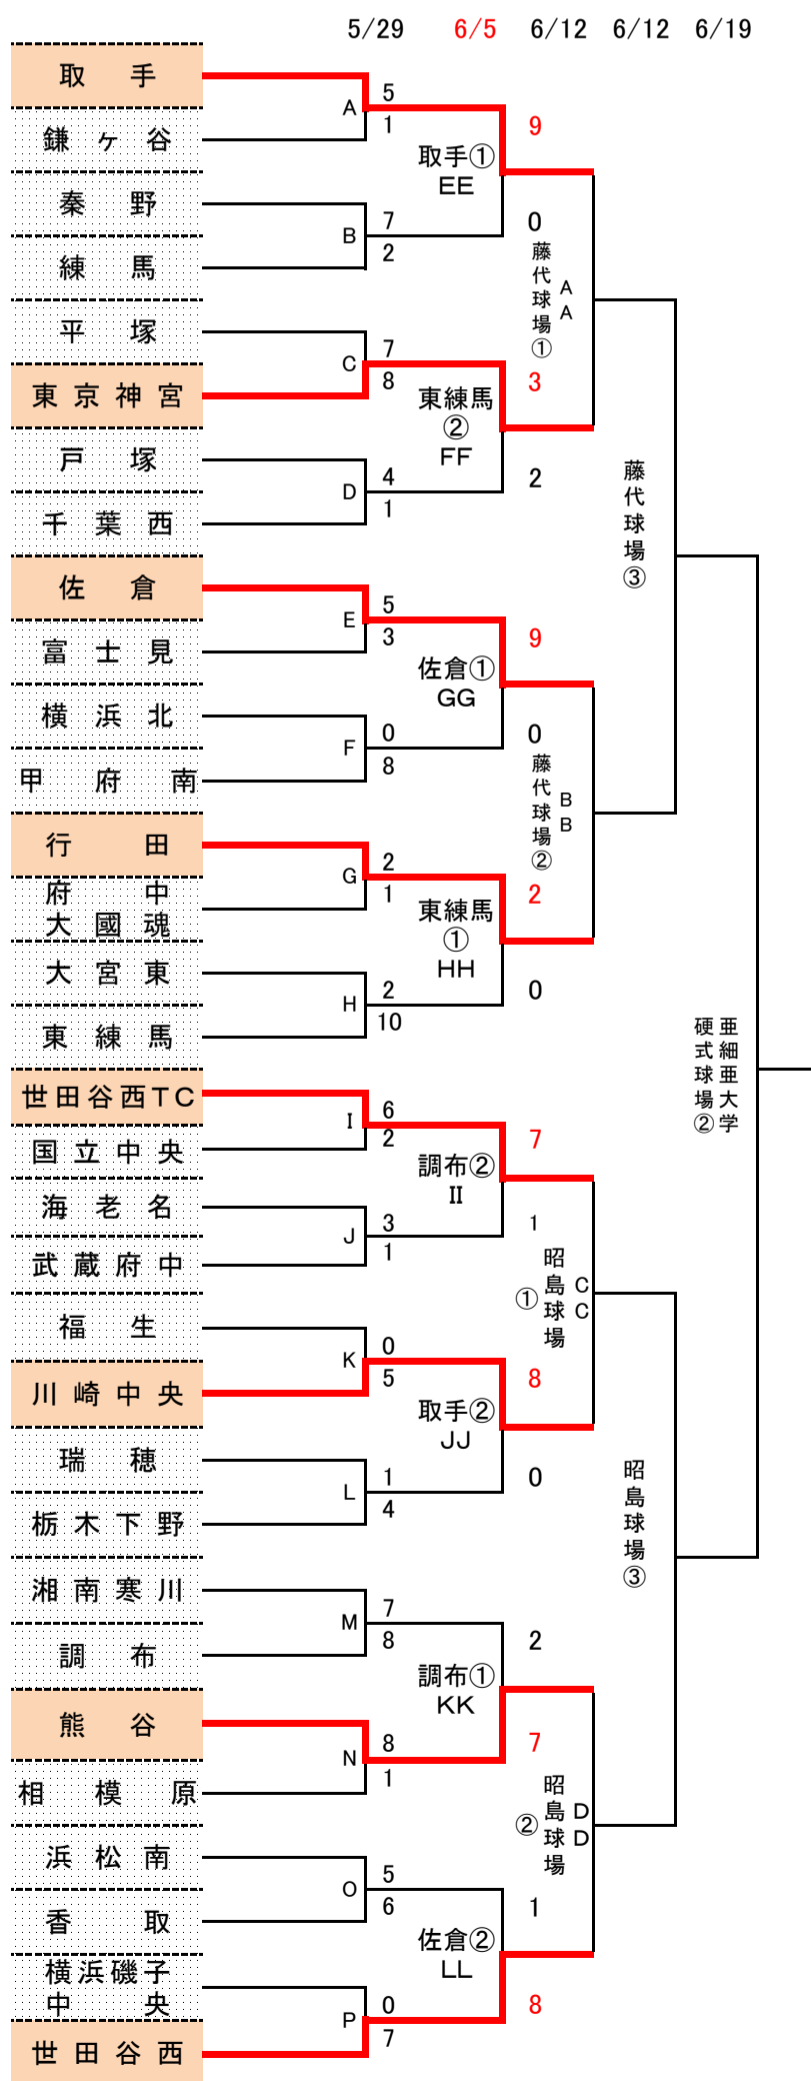

一林和男メモリアル

「感謝の気持ちを
”カ”に換えて」

2022リトルシニア関東連盟夏季大会

2022日本選手権大会出場チーム順位表

1	優勝	9	秦野	EE	敗者	17	千葉西	MM	勝者
2	準優勝	10	戸塚	FF	敗者	18	富士見	NN	勝者
3	3位	11	甲府南	GG	敗者	19	武蔵府中	OO	勝者
4	4位	12	東練馬	HH	敗者	20	浜松南	PP	勝者
5	AA	13	海老名	II	敗者	21		QQ	勝者
6	敗者	14	栃木下野	JJ	敗者	22		RR	勝者
7	敗者	15	調布	KK	敗者	23		SS	勝者
8	敗者	16	香取	LL	敗者				

ベスト32を抽選：ベスト32からのトーナメント表(若番よりA、B、C表示)

3位決定戦

第21, 22代表決定戦

第23代表決定戦

2022リトルシニア関東連盟夏季大会

「感謝の気持ちを
”力”に換えて」

5回戦 6月5日 結果

グラウンド	第1試合		第2試合		第3試合
東 練 馬	78 行田	102 東練馬	36 東京神宮	46 戸塚	—
調 布	160 調布	167 熊谷	103 世田谷西TC	116 海老名	—
佐 倉	52 佐倉	77 甲府南	191 香取	203 世田谷西	—
取 手	1 取手	16 秦野	139 川崎中央	153 栃木下野	—

代表決定戦 6月5日 結果

グラウンド	第1試合		第2試合		第3試合
練 馬 区 営	A敗者 鎌ヶ谷	B敗者 練馬	C敗者 平塚	D敗者 千葉西	練馬 4 - 8 千葉西
富 士 見	E敗者 富士見	F敗者 横浜北	G敗者 府中大國魂	H敗者 大宮東	富士見 16 - 3 府中大國魂
武 蔵 府 中	I敗者 国立中央	J敗者 武蔵府中	K敗者 福生	L敗者 瑞穂	武蔵府中 7 - 0 瑞穂
裾 野 球 場	M敗者 湘南寒川	N敗者 相模原	O敗者 浜松南	P敗者 横浜磯子中央	相模原 3 - 5 浜松南