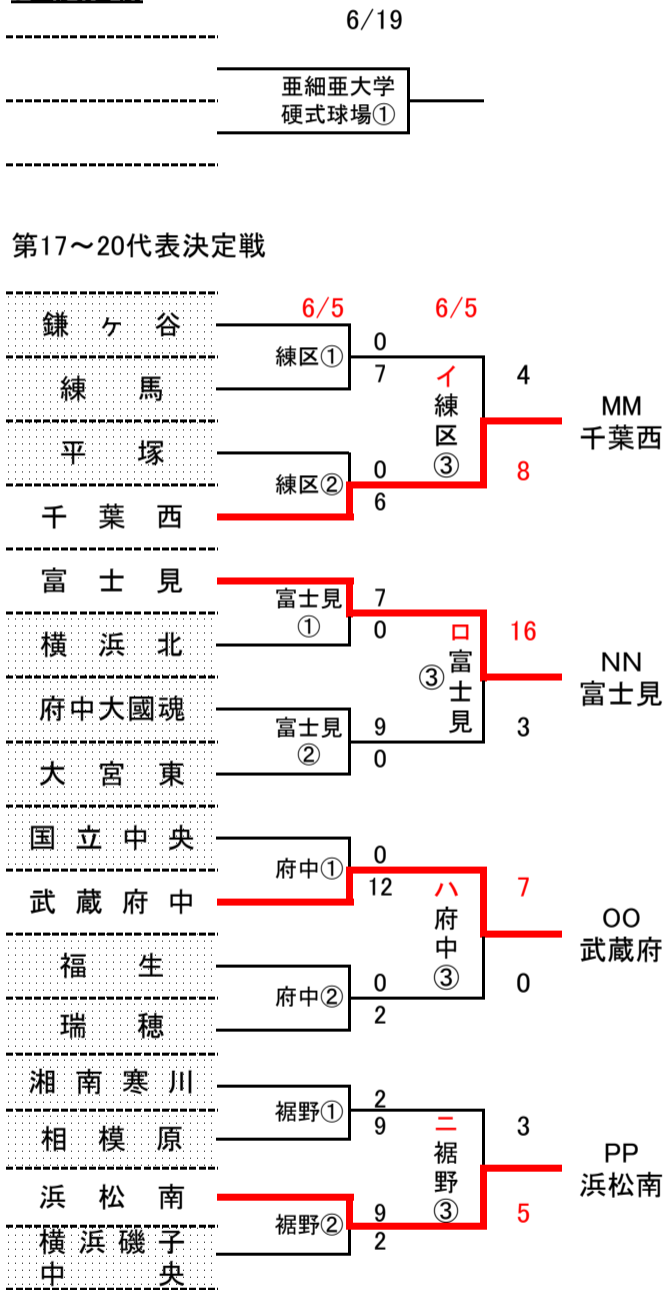

一林和男メモリアル

「感謝の気持ちを
”カ”に換えて」

2022リトルシニア関東連盟夏季大会

2022日本選手権大会出場チーム順位表

1	優勝	9	秦野	EE	敗者	17	千葉西	MM	勝者
2	準優勝	10	戸塚	FF	敗者	18	富士見	NN	勝者
3	3位	11	甲府南	GG	敗者	19	武蔵府中	OO	勝者
4	4位	12	東練馬	HH	敗者	20	浜松南	PP	勝者
5	AA	13	海老名	II	敗者	21		QQ	勝者
6	敗者	14	栃木下野	JJ	敗者	22		RR	勝者
7	敗者	15	調布	KK	敗者	23		SS	勝者
8	敗者	16	香取	LL	敗者				

ベスト32を抽選：ベスト32からのトーナメント表(若番よりA、B、C表示)

3位決定戦

第21, 22代表決定戦

第23代表決定戦

2022リトルシニア関東連盟夏季大会

「感謝の気持ちを
”力”に換えて」

5回戦 6月5日 結果

グラウンド	第1試合		第2試合		第3試合
東 練 馬	78 行田	102 東練馬	36 東京神宮	46 戸塚	—
調 布	160 調布	167 熊谷	103 世田谷西TC	116 海老名	—
佐 倉	52 佐倉	77 甲府南	191 香取	203 世田谷西	—
取 手	1 取手	16 秦野	139 川崎中央	153 栃木下野	—

代表決定戦 6月5日 結果

グラウンド	第1試合		第2試合		第3試合
練 馬 区 営	A敗者 鎌ヶ谷	B敗者 練馬	C敗者 平塚	D敗者 千葉西	練馬 4 - 8 千葉西
富 士 見	E敗者 富士見	F敗者 横浜北	G敗者 府中大國魂	H敗者 大宮東	富士見 16 - 3 府中大國魂
武 蔵 府 中	I敗者 国立中央	J敗者 武蔵府中	K敗者 福生	L敗者 瑞穂	武蔵府中 7 - 0 瑞穂
裾 野 球 場	M敗者 湘南寒川	N敗者 相模原	O敗者 浜松南	P敗者 横浜磯子中央	相模原 3 - 5 浜松南