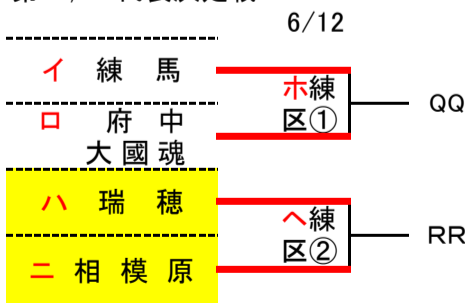

一林和男メモリアル

「感謝の気持ちを
”カ”に換えて」

2022リトルシニア関東連盟夏季大会

2022日本選手権大会出場チーム順位表

1	優勝	9	秦野	EE	敗者	17	千葉西	MM	勝者
2	準優勝	10	戸塚	FF	敗者	18	富士見	NN	勝者
3	3位	11	甲府南	GG	敗者	19	武蔵府中	OO	勝者
4	4位	12	東練馬	HH	敗者	20	浜松南	PP	勝者
5	AA	13	海老名	II	敗者	21		QQ	勝者
6	敗者	14	栃木下野	JJ	敗者	22		RR	勝者
7	敗者	15	調布	KK	敗者	23		SS	勝者
8	敗者	16	香取	LL	敗者				

ベスト32を抽選：ベスト32からのトーナメント表(若番よりA、B、C表示)

3位決定戦

第21, 22代表決定戦

第23代表決定戦

2022リトルシニア関東連盟夏季大会

「感謝の気持ちを
”力”に換えて」

5回戦 6月5日 結果

グラウンド	第1試合		第2試合		第3試合
東 練 馬	78 行田	102 東練馬	36 東京神宮	46 戸塚	—
調 布	160 調布	167 熊谷	103 世田谷西TC	116 海老名	—
佐 倉	52 佐倉	77 甲府南	191 香取	203 世田谷西	—
取 手	1 取手	16 秦野	139 川崎中央	153 栃木下野	—