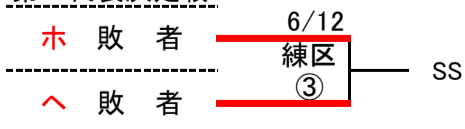

ベスト32を抽選：ベスト32からのトーナメント表(若番よりA、B、C表示)

3位決定戦

第21, 22代表決定戦

第23代表決定戦

2022リトルシニア関東連盟夏季大会

「感謝の気持ちを
”力”に換えて」

5回戦 6月5日 結果

グラウンド	第1試合		第2試合		第3試合
東 練 馬	78 行田	102 東練馬	36 東京神宮	46 戸塚	—
調 布	160 調布	167 熊谷	103 世田谷西TC	116 海老名	—
佐 倉	52 佐倉	77 甲府南	191 香取	203 世田谷西	—
取 手	1 取手	16 秦野	139 川崎中央	153 栃木下野	—