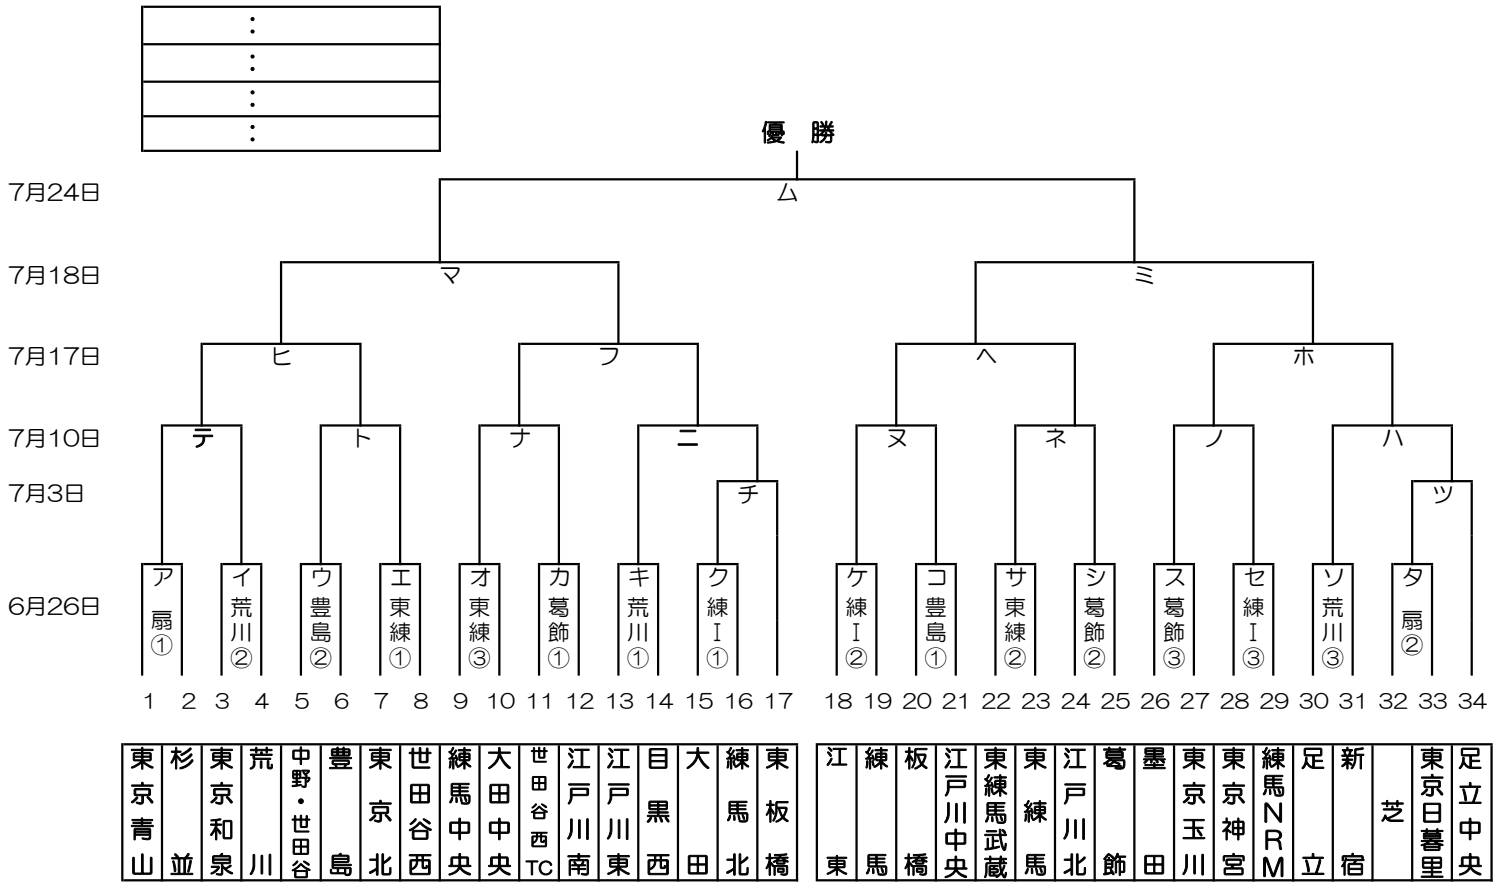

感謝の気持ちを“力”に換えて

2022年度 Fosekift杯 兼 東東京支部夏季大会組み合わせ

()内はお茶当番

6月26日(日)	練IG () ク・ケ・セ	豊島G () コ・ウ	東練G () エ・サ・オ	荒川G () キ・イ・ソ	葛飾G () カ・シ・ス	扇G () ア・タ	G ()
月日 ()	G ()	G ()	G ()	G ()	G ()	G ()	G ()
月日 ()	G ()	G ()	G ()	G ()	G ()	G ()	G ()
月日 ()	G ()	G ()	G ()	G ()	G ()	G ()	G ()
	G ()	G ()	G ()	G ()	G ()	G ()	G ()
	G ()	G ()	G ()	G ()	G ()	G ()	G ()
	G ()	G ()	G ()	G ()	G ()	G ()	G ()

扇G、各チーム車2台の制限あり(マイクロバス1台で2台分となります)

扇G問合せ先：東京日暮里シニア 篠原事務局長080-3569-7622

※梅雨時期ですのでダブルヘッダーになる可能性があります。

予備日： 7月31日

グラウンド： 江区(江戸川区営球場)、江北(江戸川北シニアG)、荒川(荒川シニアG)
 葛飾(葛飾シニアG)、戸東(江戸川東シニアG)、扇(足立中央・東京日暮里)
 豊島(豊島シニアG)、練I(練馬区1面G)、練Ⅲ(練馬区3面G)、板(板橋シニアG)、東北(東京北シニアG)
 東練(東練馬シニアG)、練中(練馬中央シニアG)
 大田(大田シニアG)、巨B(多摩川巨人B)
 試合開始時間 第1試合：9時～、第2試合：11時～、第3試合：13時～