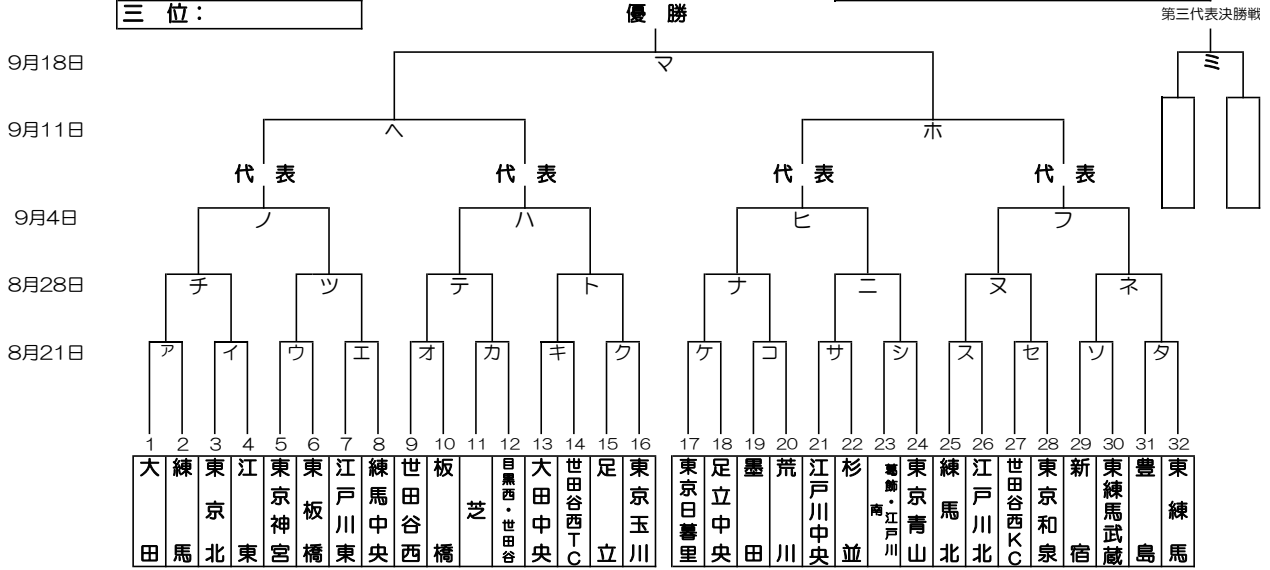

感謝の気持ちを“力”に換えて

2022年度 江戸川区長杯争奪大会兼東東京支部秋季大会 組合せ

優勝:
準優勝:
三位:
四位:

関東大会出場チーム：8チーム

2022年度 江戸川区長杯争奪大会兼東東京支部秋季大会 敗者復活戦