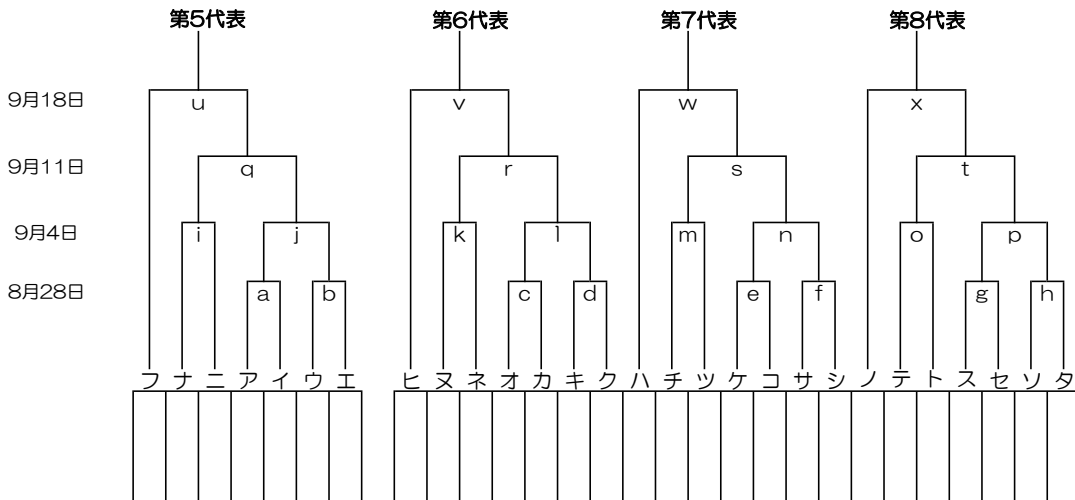

( )内はお茶当番

月日 ( )	G ( )	G ( )	G ( )	G ( )	G ( )	G ( )	G ( )
月日 ( )	G ( )	G ( )	G ( )	G ( )	G ( )	G ( )	G ( )
月日 ( )	G ( )	G ( )	G ( )	G ( )	G ( )	G ( )	G ( )
月日 ( )	G ( )	G ( )	G ( )	G ( )	G ( )	G ( )	G ( )
月日 ( )	G ( )	G ( )	G ( )	G ( )	G ( )	G ( )	G ( )
月日 ( )	G ( )	G ( )	G ( )	G ( )	G ( )	G ( )	G ( )
月日 ( )	G ( )	G ( )	G ( )	G ( )	G ( )	G ( )	G ( )
月日 ( )	G ( )	G ( )	G ( )	G ( )	G ( )	G ( )	G ( )

開幕式： 9月4日(日)の開幕式は行いません。
予備日： 9月19日・9月23日・9月25日

グラウンド： 江区(江戸川区営球場)、江北(江戸川北シニアG)、荒川(荒川シニアG)
葛飾(葛飾シニアG)、戸東(江戸川東シニアG)、江東(江東シニアG/夢の島)
豊島(豊島シニアG)、練I(練馬区1面G)、練III(練馬区3面G)、板橋(板橋シニアG)、東北(東京北シニアG)
東練(東練馬シニアG)、練中(練馬中央シニアG)
大田(大田シニアG)、巨B(多摩川巨人B)

試合開始時間： 第1試合：9時～ 、第2試合：11時～ 、第3試合：13時～