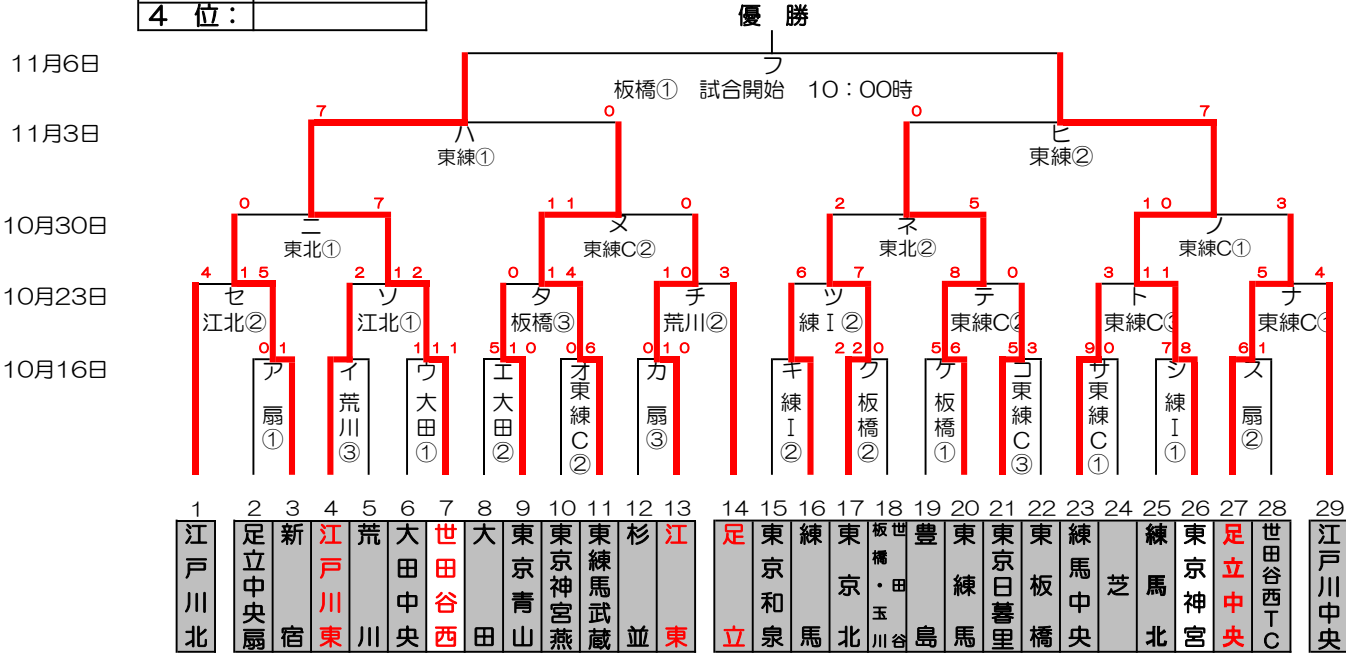

感謝の気持ちを“力”に換えて

2022年 FoseKift杯 兼 東東京支部一年生大会

優勝:	
準優勝:	
3位:	
4位:	

※赤字はグラウンド当番チーム：原則として一回戦は若番のチームにお願い致します。グラウンド提供チームと対戦するチームは若番に関わらず当番をお願いいたします。二回戦以降はなるべく公平になる様に調整いたします。

※決定戦の試合開始時間は10:00時です。 3位決定戦は行いません。

10月16日(日)	板橋 G ク・ケ	練 I G シ・キ	東練 C G サ・オ・コ	扇 G ア・ス・カ	荒川 G イ	大田 G ウ・エ	G()	G()
10月23日(日)	板橋 G() ã・b・タ	練 I G() C・ツ	東練 C G() ナ・デ・ト	荒川 G() d・チ	江北 G() ソ・セ	大田 G() e・f	G()	G()
10月30日(日)	東京北 G ニ・ネ	東練 C G ノ・ヌ	G()	G()	G()	G()	G()	G()
11月3日(木祝)	足立 G() g・h	G()	G()	G()	G()			
11月3日(木祝)	東練 G() ハ・ヒ	G()	G()	G()	G()			
11月6日(日)	板橋 G フ							

優勝チームは石垣島市長杯Rookie Baseball cupに出場(2022年12月26日(日)~28日(火))

予備日：11月13日(日)

グラウンド： 江区(江戸川区球場)、荒川(荒川シニアG)、葛飾(葛飾シニアG)、戸東(江戸川東シニアG)
江北(江戸川北シニアG)、扇(足立中央シニアG)、江東(江東シニアG/夢の島)
大田(大田G)、巨B(多摩川巨人B)
豊島(豊島シニアG)、練 I(練馬区1面G)、練 III(練馬区3面G)、板(板橋シニアG)、東北(東京北シニアG)、東練(東練馬シニアG)、練中(練馬中央シニアG)