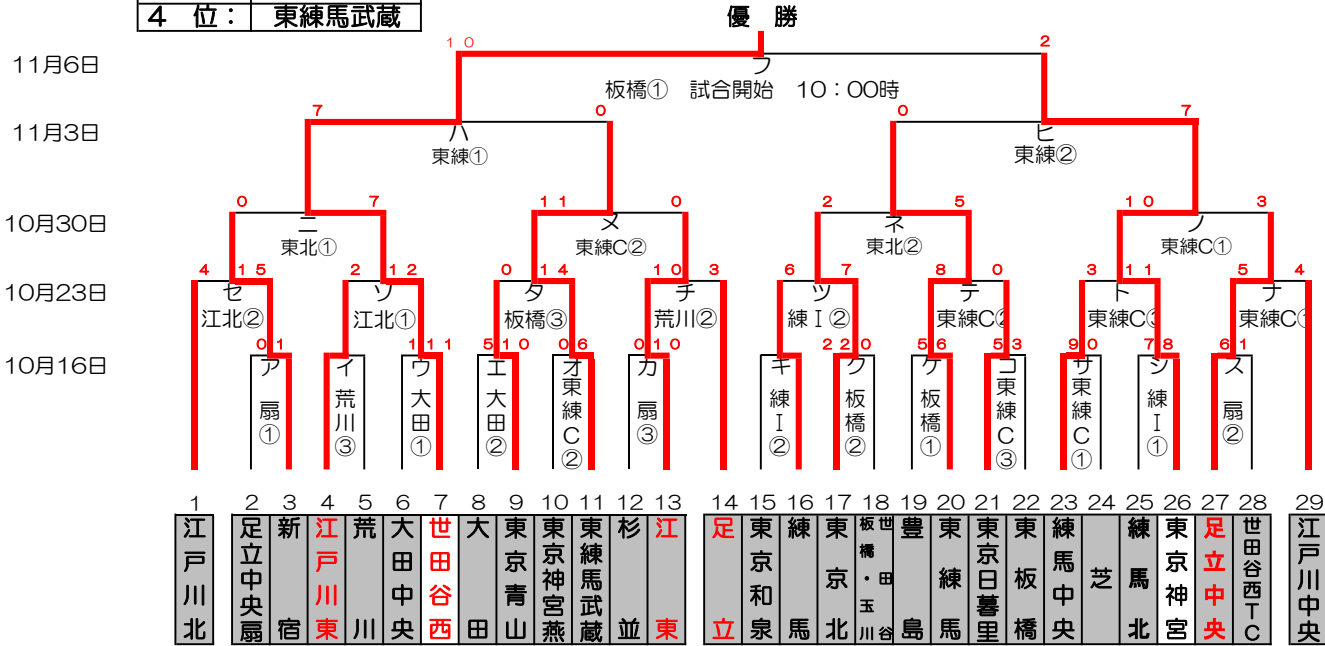

感謝の気持ちを“力”に換えて

# 2022年 FoseKift杯 兼 東東京支部一年生大会

優勝:	世田谷西
準優勝:	東京神宮
3位:	東練馬
4位:	東練馬武蔵

※赤字はグラウンド当番チーム：原則として一回戦は若番のチームにお願い致します。グラウンド提供チームと対戦するチームは若番に関わらず当番をお願いいたします。二回戦以降はなるべく公平になる様に調整いたします。

※決定戦の試合開始時間は10:00時です。 3位決定戦は行いません。