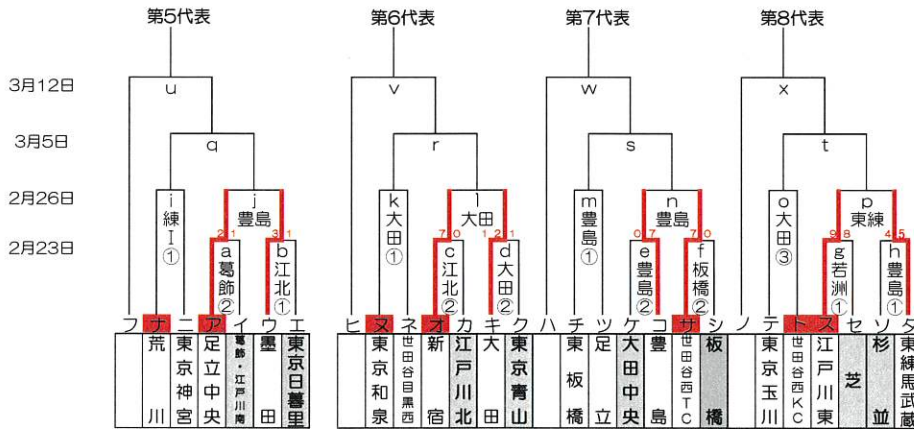

感謝の気持ちを“力”に換えて

2023年度 FoseKift 兼 東東京支部春季大会 組合せ

優勝:
準優勝:
三位:
三位:

関東大会出場チーム: 8チーム

※赤の枠番チームは、お茶当番をお願い致します。(設営・BSOボード等のご協力は全チームが対象になります) にご協力をお願いします。

2023年度 Fosekift 兼 東東京支部春季大会 敗者復活戦

()内はお茶当番

2月19日(日)	荒川G() ク・コ	江北G() ケ・カ	葛飾G() ウ・イ	板橋G() エ・シ	練I G() エ・オ	練III G() ソ・ス	東練G() ア・ダ
2月19日(日)	大田G() サ・キ						
2月23日(木祝)	葛飾G() ア・ア	江北() b・c	若洲G() g・ト	豊島G() h・e	練I G() ヌ・テ	東練G() チ・ネ・リ	大田G() ニ・d
2月26日(日)	豊島G() m・n・j	練I G() i・ハ・ヒ	東練G() p・フ・ノ	大田G() k・l・o	G()	G()	G()
月日()	G()	G()	G()	G()	G()	G()	G()
月日()	G()		G()	G()	G()	G()	G()
月日()	G()	G()	G()	G()	G()	G()	G()
月日()	G()	G()	G()	G()	G()	G()	G()

開幕式: 3月19日(日)・3月21日(火祝)・4月2日(日)

グラウンド: 江区(江戸川区営球場)、江北(江戸川北シニアG)、荒川(荒川シニアG)
葛飾(葛飾シニアG)、戸東(江戸川東シニアG)、江東(江東シニアG/夢の島・若洲G)
豊島(豊島シニアG)、練馬(練I・練馬区1面G)、練馬北(練III・練馬区3面G)、板橋(板橋シニアG)
東練(東練馬シニアG)、練中(練馬中央シニアG)、東北(東京北シニアG)
大田(大田シニアG)、巨B(多摩川巨人B)

試合開始時間: 第1試合: 9時~、第2試合: 11時~、第3試合: 13時~

感謝の気持ちを“カ”に換えて
2023年度 FoseKift杯 兼 東東京支部春季大会大会
マナー良く頂点をめざせ!

2月19日(日) 1回戦結果(16試合)

グラウンド	第1試合	第2試合	第3試合	グラウンド責任者
荒川	東京青山 3 - 4 江東	荒川 7 - 1 豊島	—	石墳
江北	江戸川中央 8 - 4 大田中央	東京玉川 8 - 0 江戸川北	—	川内
葛飾	墨田 3 - 7 足立	東板橋 # - 1 葛飾・江戸川南	—	横山
板橋	芝 2 - # 東京和泉	板橋 0 - # 練馬中央	—	荒俣
練I	東京北 6 - 2 東京日暮里	練馬 7 - 5 新宿	—	深野
練II	杉並 2 - 6 世田谷目黒西	江戸川東 2 - # 練馬北	—	稲美
東練	世田谷西 10 - 0 足立中央	東練馬武蔵 3 - # 東練馬	—	高野
大田	世田谷西TC 1 - 4 東京神宮	世田谷西KC 9 - 6 大田	—	藤瀬

試合開始時間: 第1試合: 9:00~ / 第2試合: 11:00~ / 第3試合: 13:00~