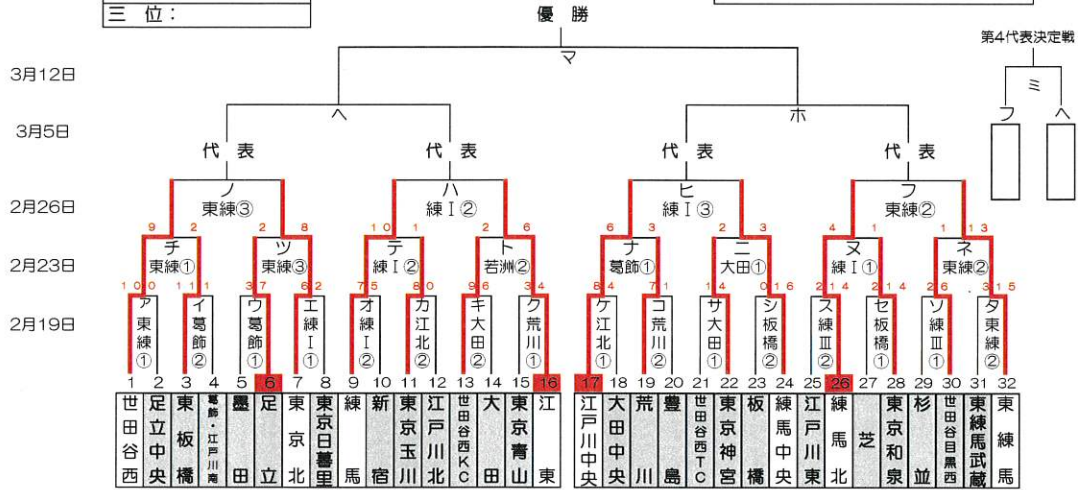

感謝の気持ちを“力”に換えて

2023年度 FoseKift 兼 東東京支部春季大会 組合せ

優勝:
準優勝:
三位:
三位:

関東大会出場チーム: 8チーム

※赤の枠番チームは、お茶当番をお願い致します。(設営・BSOボード等のご協力は全チームが対象になります) にご協力をお願いします。

2023年度 Fosekift 兼 東東京支部春季大会 敗者復活戦

()内はお茶当番

2月19日(日)	荒川G() ク・コ	江北G() ケ・カ	葛飾G() ウ・イ	板橋G() エ・シ	練I G() エ・オ	練III G() ソ・ス	東練G() ア・ダ
2月19日(日)	大田G() サ・キ						
2月23日(木祝)	葛飾G() ア・ア	江北() b・c	若洲G() g・ト	豊島G() h・e	練I G() ヌ・テ	東練G() チ・ネ・リ	大田G() ニ・d
2月26日(日)	豊島G() m・n・j	練I G() i・ハ・ヒ	東練G() p・フ・ノ	大田G() k・l・o	G()	G()	G()
月日()	G()	G()	G()	G()	G()	G()	G()
月日()	G()		G()	G()	G()	G()	G()
月日()	G()	G()	G()	G()	G()	G()	G()
月日()	G()	G()	G()	G()	G()	G()	G()

開幕式: 3月19日(日)・3月21日(火祝)・4月2日(日)

グラウンド: 江区(江戸川区営球場)、江北(江戸川北シニアG)、荒川(荒川シニアG)
葛飾(葛飾シニアG)、戸東(江戸川東シニアG)、江東(江東シニアG/夢の島・若洲G)
豊島(豊島シニアG)、練馬(練I・練馬区1面G)、練馬北(練III・練馬区3面G)、板橋(板橋シニアG)
東練(東練馬シニアG)、練中(練馬中央シニアG)、東北(東京北シニアG)
大田(大田シニアG)、巨B(多摩川巨人B)

月日() 準決勝結果(試合)、敗者復活3回戦結果(試合)

グラウンド	第1試合	第2試合	第3試合	グラウンド責任者
	—	—	—	
	—	—	—	
	—	—	—	

月日()

グラウンド	第1試合	第2試合	第3試合	グラウンド責任者
	—	—	—	
	—	—	—	
	—	—	—	

グラウンド	第1試合	第2試合	第3試合	グラウンド責任者
	—	—	—	
	—	—	—	

グラウンド: 江区(江戸川区営球場)、江北(江戸川北シニアG)、荒川(荒川シニアG)
 葛飾(葛飾シニアG)、戸東(江戸川東シニアG)、江東(江東シニアG/夢の島)
 豊島(豊島シニアG)、練I(練馬区1面G)、練II(練馬区3面G)、板橋(板橋シニアG)、東北(東京北シニアG)、
 東練(東練馬シニアG)、練中(練馬中央シニアG)
 大田(大田シニアG)、巨B(多摩川巨人B)

試合開始時間: 第1試合: 9:00~ / 第2試合: 11:00~ / 第3試合: 13:00~