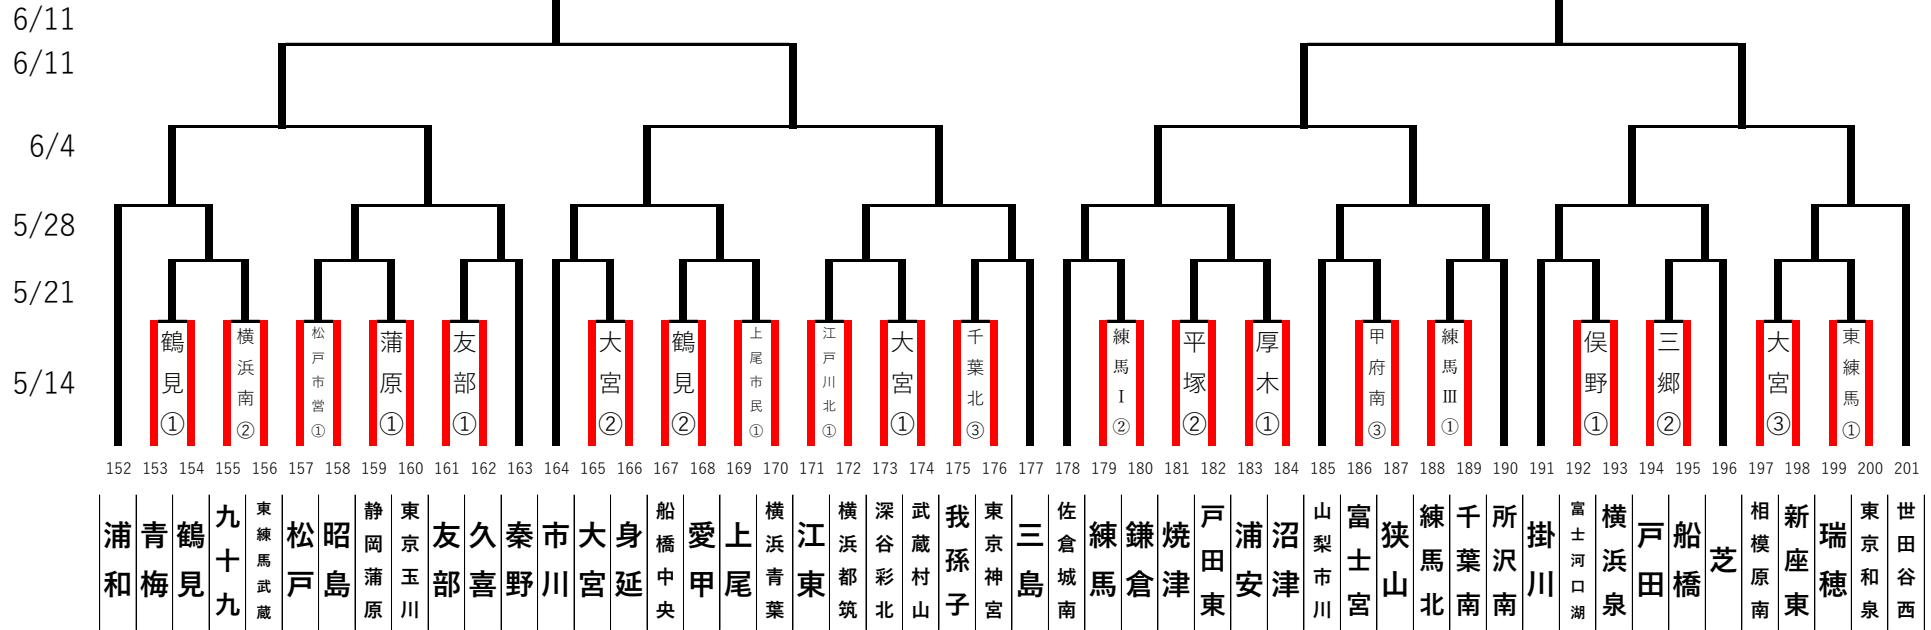

～マナー良く頂点を目指せ～

—林和男メモリアル—
2023 リトルシニア関東連盟夏季大会

「感謝の気持ちを力に換えて」

D

～マナー良く頂点を目指せ～

「感謝の気持ちを
”力”に換えて」

一林和男メモリアル

2023年5月7日

※グラウンドの詳細については各グラウンド担当にご連絡お願い致します

#はグラウンドタイプ(Aタイプは7分7分あり、Bタイプはシートノックまでフリー)

*東練馬グラウンド、駐車場台数制限(マイクロバス1台、乗用車9台)

*八王子、立川グラウンド、8時駐車場開放、9時30分試合開始

*俣野球場、8時駐車場開放、8時30分グラウンドイン、9時30分試合開始

*横浜南グラウンド、8時30分グラウンドイン、10時00分試合開始