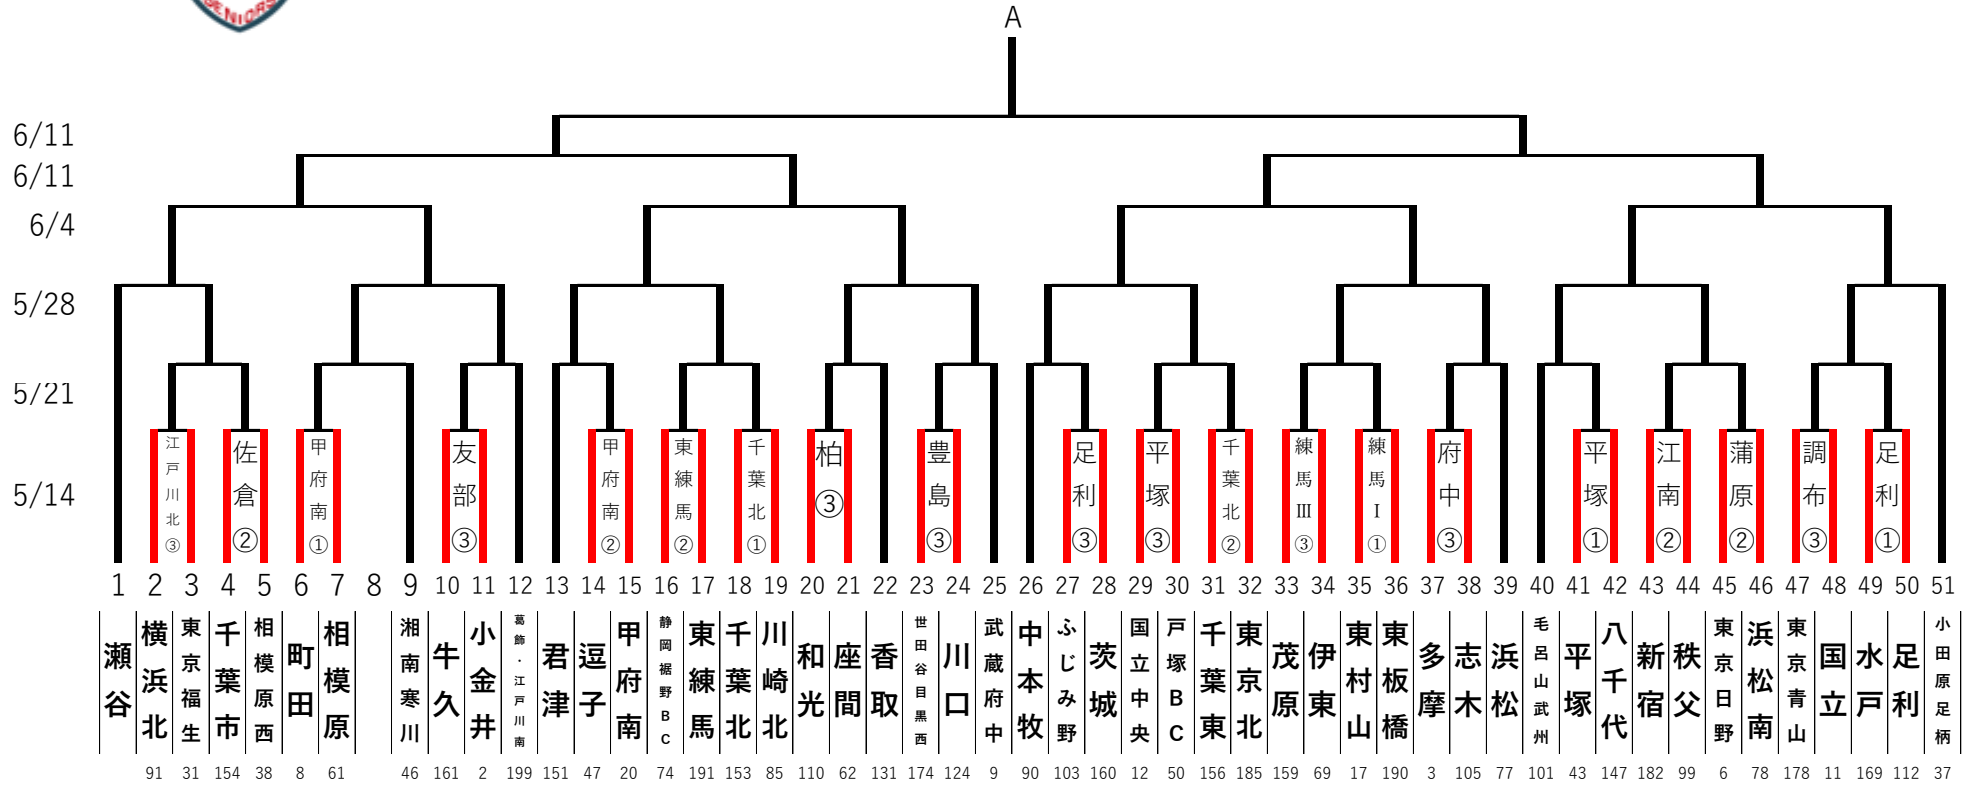

—林和男メモリアル—
2023 リトルシニア関東連盟夏季大会

「感謝の気持ちを力に換えて」

～マナー良く頂点を目指せ～

—林和男メモリアル—
2023 リトルシニア関東連盟夏季大会

「感謝の気持ちを力に換えて」

～マナー良く頂点を目指せ～

—林和男メモリアル—
2023リトルシニア関東連盟夏季大会

「感謝の気持ちを力に換えて」

～マナー良く頂点を目指せ～

—林和男メモリアル—
2023 リトルシニア関東連盟夏季大会

「感謝の気持ちを力に換えて」

D

～マナー良く頂点を目指せ～

「感謝の気持ちを
”力”に換えて」

一林和男メモリアル

2023年5月7日

※グラウンドの詳細については各グラウンド担当にご連絡お願い致します

#はグラウンドタイプ(Aタイプは7分7分あり、Bタイプはシートノックまでフリー)

*東練馬グラウンド、駐車場台数制限(マイクロバス1台、乗用車9台)

*八王子、立川グラウンド、8時駐車場開放、9時30分試合開始

*俣野球場、8時駐車場開放、8時30分グラウンドイン、9時30分試合開始

*横浜南グラウンド、8時30分グラウンドイン、10時00分試合開始

*瀬谷グラウンド、8時20分グラウンドイン、9時30分試合開始

*上尾市民、8時駐車場開放、8時30分役員審判球場入り、8時45分グラウンドイン、10時試合開始

*熊谷江南球場、8時10分グラウンドイン、9時30分試合開始

《赤字表示については変更箇所です》