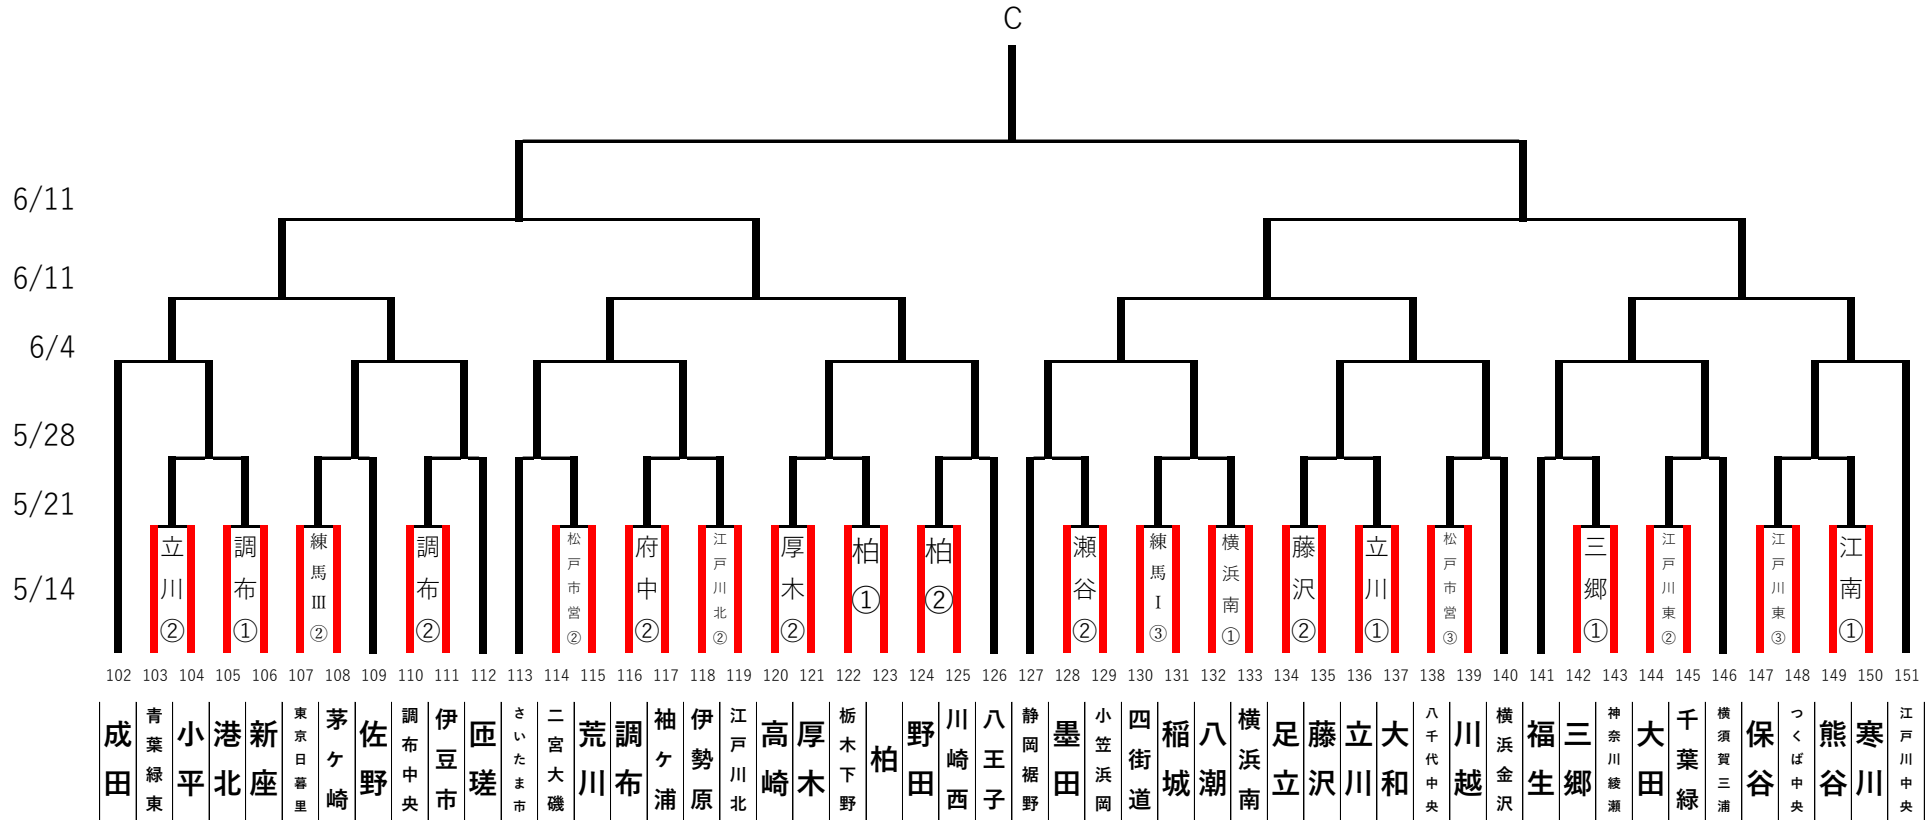

—林和男メモリアル—
2023 リトルシニア関東連盟夏季大会

「感謝の気持ちを力に換えて」

～マナー良く頂点を目指せ～

—林和男メモリアル—
2023 リトルシニア関東連盟夏季大会

「感謝の気持ちを力に換えて」

～マナー良く頂点を目指せ～

—林和男メモリアル—
2023リトルシニア関東連盟夏季大会

「感謝の気持ちを力に換えて」

～マナー良く頂点を目指せ～

—林和男メモリアル—
2023 リトルシニア関東連盟夏季大会

「感謝の気持ちを力に換えて」

D

～マナー良く頂点を目指せ～

「感謝の気持ちを
”力”に換えて」

一林和男メモリアル

2023年5月7日

※グラウンドの詳細については各グラウンド担当にご連絡お願い致します

#はグラウンドタイプ(Aタイプは7分7分あり、Bタイプはシートノックまでフリー)

*東練馬グラウンド、駐車場台数制限(マイクロバス1台、乗用車9台)

*八王子、立川グラウンド、8時駐車場開放、9時30分試合開始

*俣野球場、8時駐車場開放、8時30分グラウンドイン、9時30分試合開始

*横浜南グラウンド、8時30分グラウンドイン、10時00分試合開始

*瀬谷グラウンド、8時20分グラウンドイン、9時30分試合開始

*上尾市民、8時駐車場開放、8時30分役員審判球場入り、8時45分グラウンドイン、10時試合開始

*熊谷江南球場、8時10分グラウンドイン、9時30分試合開始

《赤字表示については変更箇所です》