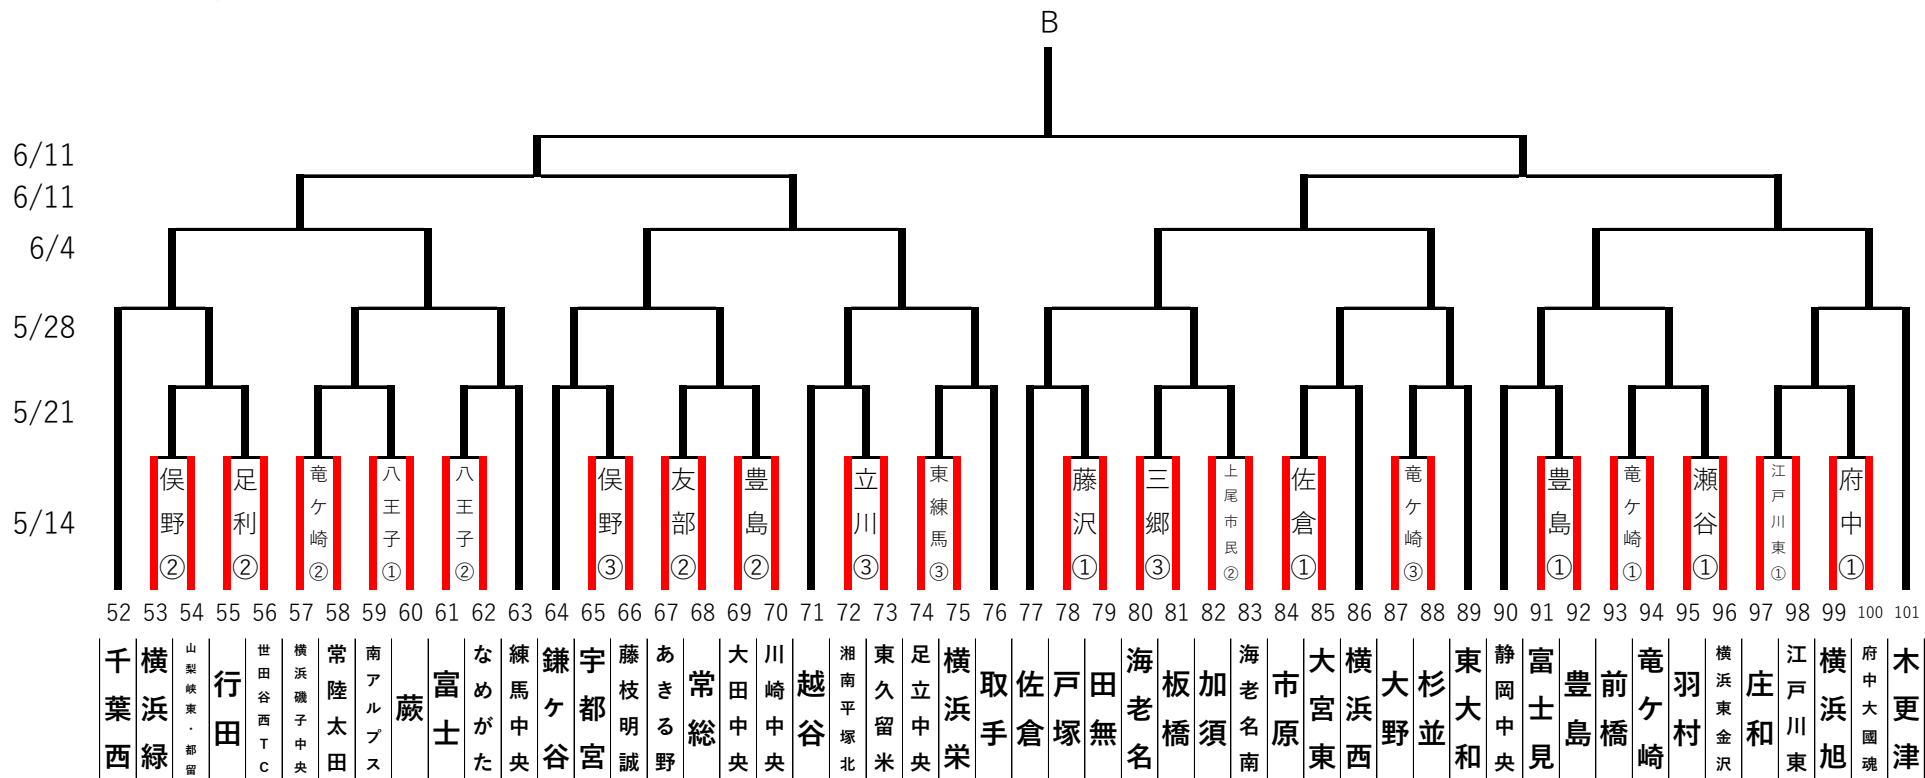

—林和男メモリアル—
2023 リトルシニア関東連盟夏季大会

「感謝の気持ちを力に換えて」

～マナー良く頂点を目指せ～

—林和男メモリアル—
2023 リトルシニア関東連盟夏季大会

「感謝の気持ちを力に換えて」

～マナー良く頂点を目指せ～

—林和男メモリアル—
2023リトルシニア関東連盟夏季大会

「感謝の気持ちを力に換えて」

～マナー良く頂点を目指せ～

—林和男メモリアル—
2023 リトルシニア関東連盟夏季大会

「感謝の気持ちを力に換えて」

D

～マナー良く頂点を目指せ～

「感謝の気持ちを
”力”に換えて」

一林和男メモリアル

2023年5月7日

※グラウンドの詳細については各グラウンド担当にご連絡お願い致します

#はグラウンドタイプ(Aタイプは7分7分あり、Bタイプはシートノックまでフリー)

*東練馬グラウンド、駐車場台数制限(マイクロバス1台、乗用車9台)

*八王子、立川グラウンド、8時駐車場開放、9時30分試合開始

*俣野球場、8時駐車場開放、8時30分グラウンドイン、9時30分試合開始

*横浜南グラウンド、8時30分グラウンドイン、10時00分試合開始

*瀬谷グラウンド、8時20分グラウンドイン、9時30分試合開始

*上尾市民、8時駐車場開放、8時30分役員審判球場入り、8時45分グラウンドイン、10時試合開始

*熊谷江南球場、8時10分グラウンドイン、9時30分試合開始

《赤字表示については変更箇所です》