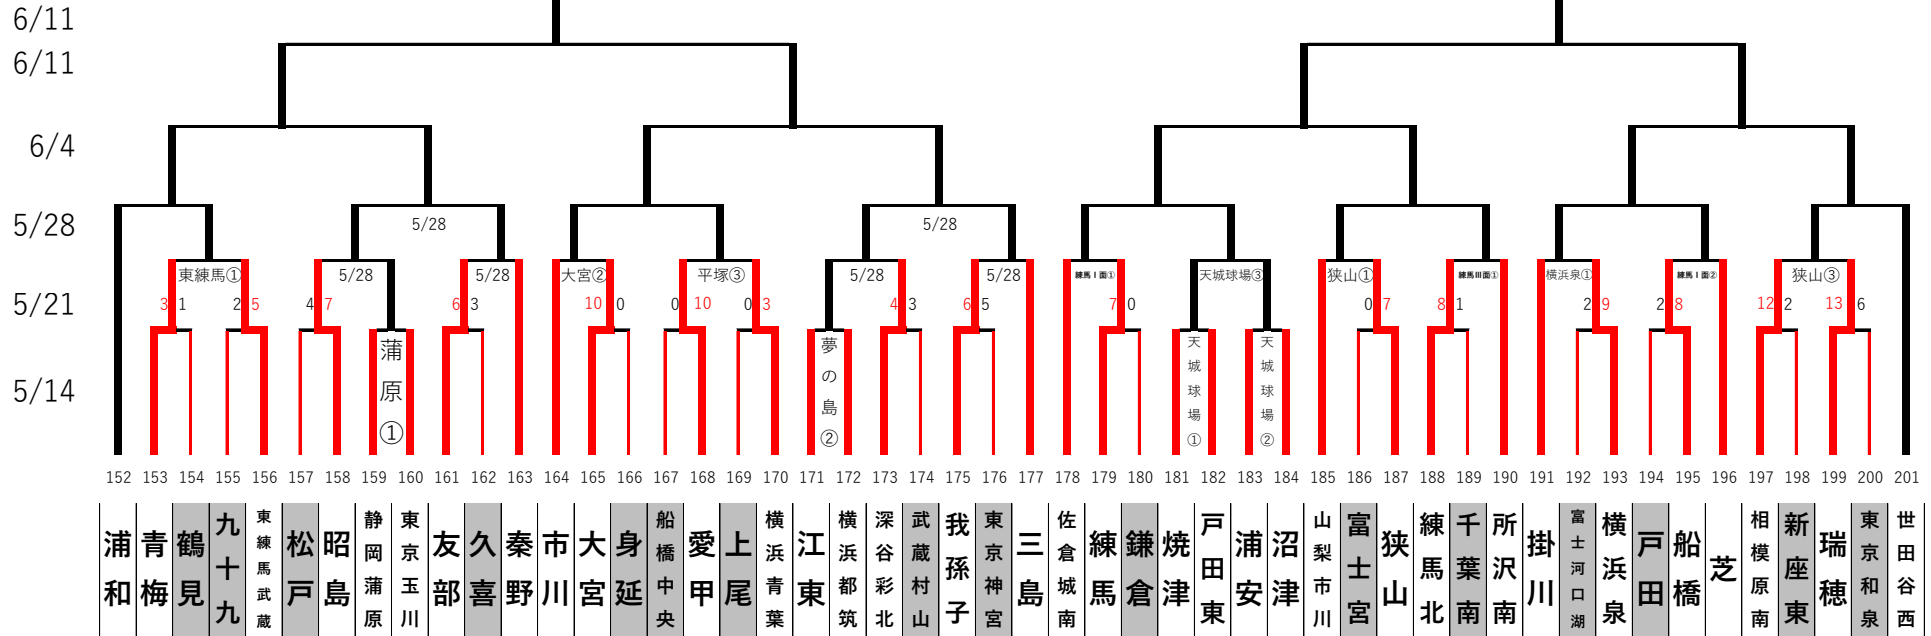

「感謝の気持ちを力に換えて」

～マナー良く頂点を目指せ～

—林和男メモリアル—
2023 リトルシニア関東連盟夏季大会

「感謝の気持ちを力に換えて」

D

～マナー良く頂点を目指せ～

「感謝の気持ちを
”力”に換えて」

一林和男メモリアル

※グラウンドの詳細については各グラウンド担当にご連絡お願い致します

#はグラウンドタイプ(Aタイプは7分7分あり、Bタイプはシートノックまでフリー)

- *東練馬グラウンド、駐車場台数制限(マイクロバス1台、乗用車9台)
- *夢の島、8時グラウンドイン、9時30分試合開始 大竹事務局長 080-1085-6482
- *横浜泉グラウンド、8時グラウンドイン、9時30分試合開始
- *横浜南グラウンド、8時30分グラウンドイン、10時00分試合開始
- *愛鷹球場、8時30分グラウンドイン、試合開始 9時30分
- *天城球場、8時30分グラウンドイン、試合開始 9時30分 連絡者:岡田理事 080-5151-3621
- *庄和グラウンド、8時グラウンドイン、9時30分試合開始
- *熊谷江南、8時グラウンドイン、9時30分試合開始