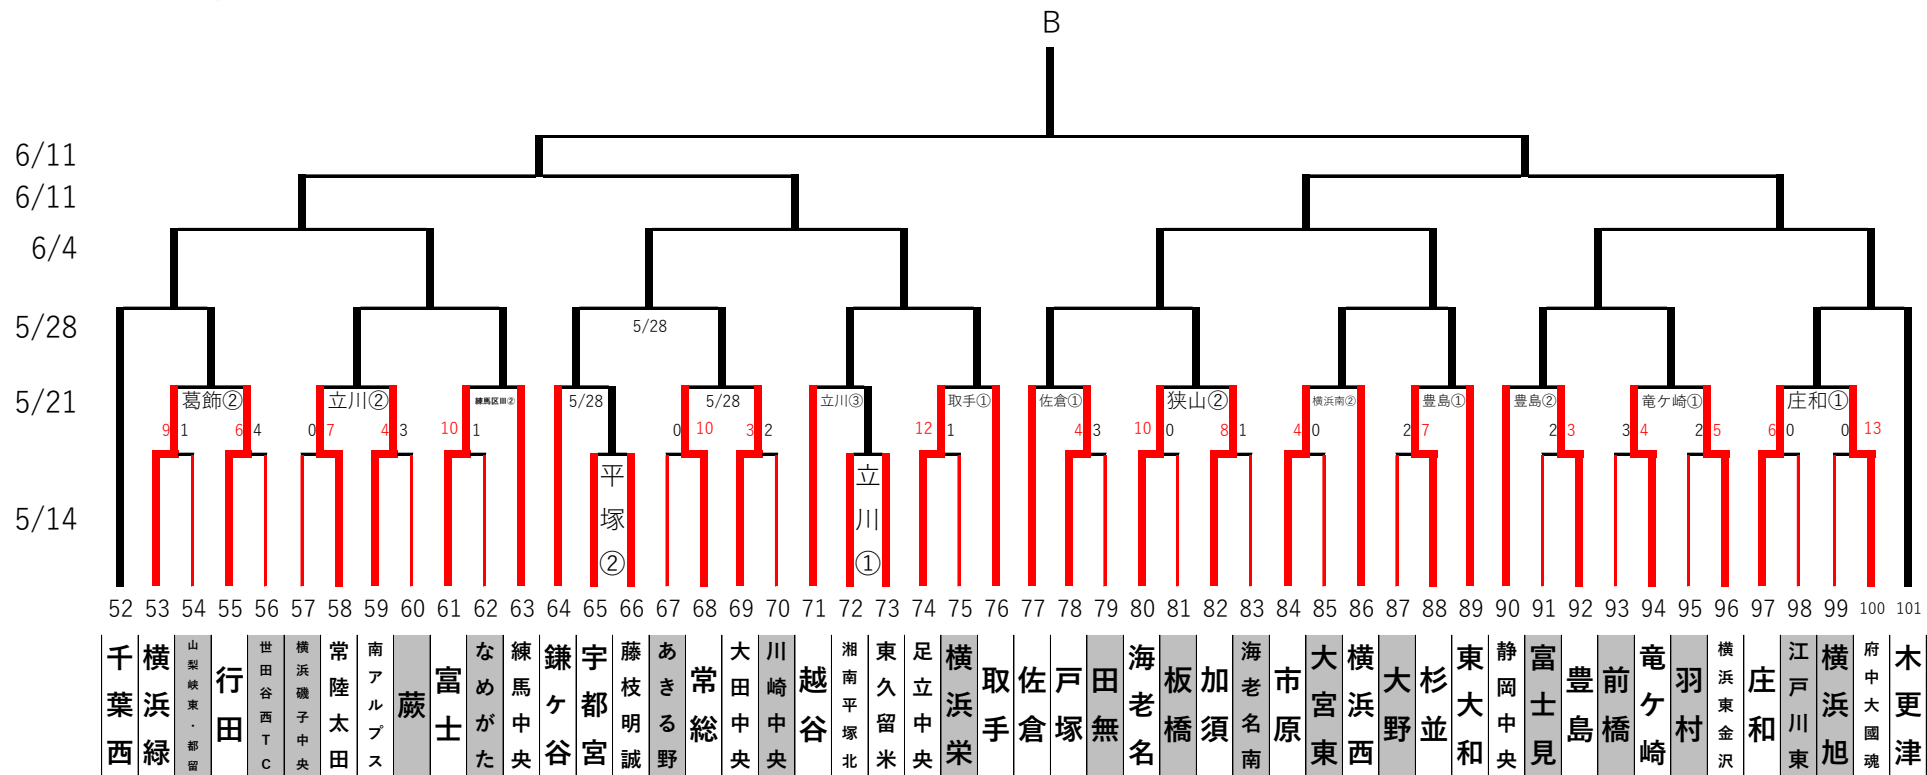

—林和男メモリアル—
2023 リトルシニア関東連盟夏季大会

「感謝の気持ちを力に換えて」

～マナー良く頂点を目指せ～

—林和男メモリアル—

2023 リトルシニア関東連盟夏季大会

「感謝の気持ちを力に換えて」

～マナー良く頂点を目指せ～

—林和男メモリアル—
2023リトルシニア関東連盟夏季大会

「感謝の気持ちを力に換えて」

～マナー良く頂点を目指せ～

—林和男メモリアル—
2023 リトルシニア関東連盟夏季大会

「感謝の気持ちを力に換えて」

D

～マナー良く頂点を目指せ～

「感謝の気持ちを
”力”に換えて」

一林和男メモリアル

※グラウンドの詳細については各グラウンド担当にご連絡お願い致します

#はグラウンドタイプ(Aタイプは7分7分あり、Bタイプはシートノックまでフリー)

- *東練馬グラウンド、駐車場台数制限(マイクロバス1台、乗用車9台)
- *夢の島、8時グラウンドイン、9時30分試合開始 大竹事務局長 080-1085-6482
- *横浜泉グラウンド、8時グラウンドイン、9時30分試合開始
- *横浜南グラウンド、8時30分グラウンドイン、10時00分試合開始
- *愛鷹球場、8時30分グラウンドイン、試合開始 9時30分
- *天城球場、8時30分グラウンドイン、試合開始 9時30分 連絡者:岡田理事 080-5151-3621
- *庄和グラウンド、8時グラウンドイン、9時30分試合開始
- *熊谷江南、8時グラウンドイン、9時30分試合開始