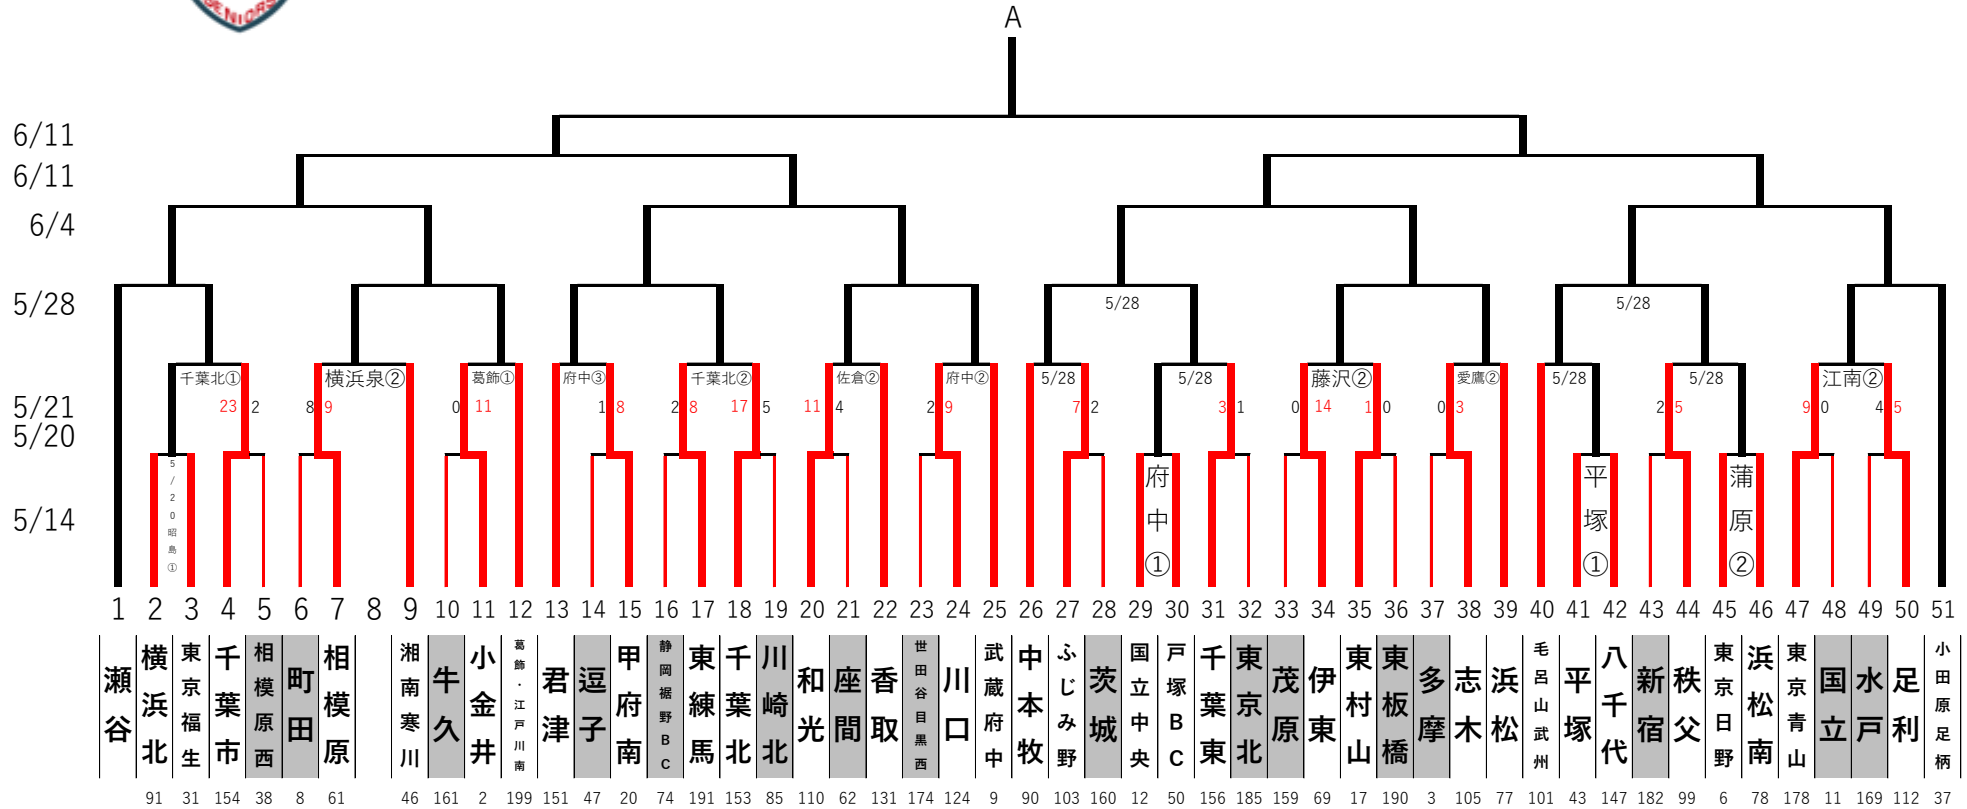

—林和男メモリアル—
2023 リトルシニア関東連盟夏季大会

「感謝の気持ちを力に換えて」

～マナー良く頂点を目指せ～

—林和男メモリアル—

2023 リトルシニア関東連盟夏季大会

「感謝の気持ちを力に換えて」

～マナー良く頂点を目指せ～

—林和男メモリアル—
2023リトルシニア関東連盟夏季大会

「感謝の気持ちを力に換えて」

～マナー良く頂点を目指せ～

—林和男メモリアル—
2023 リトルシニア関東連盟夏季大会

「感謝の気持ちを力に換えて」

D

～マナー良く頂点を目指せ～

「感謝の気持ちを
”力”に換えて」

一林和男メモリアル

※グラウンドの詳細については各グラウンド担当にご連絡お願い致します

#はグラウンドタイプ(Aタイプは7分7分あり、Bタイプはシートノックまでフリー)

- *東練馬グラウンド、駐車場台数制限(マイクロバス1台、乗用車9台)
- *夢の島、8時グラウンドイン、9時30分試合開始 大竹事務局長 080-1085-6482
- *横浜泉グラウンド、8時グラウンドイン、9時30分試合開始
- *横浜南グラウンド、8時30分グラウンドイン、10時00分試合開始
- *愛鷹球場、8時30分グラウンドイン、試合開始 9時30分
- *天城球場、8時30分グラウンドイン、試合開始 9時30分 連絡者:岡田理事 080-5151-3621
- *庄和グラウンド、8時グラウンドイン、9時30分試合開始
- *熊谷江南、8時グラウンドイン、9時30分試合開始