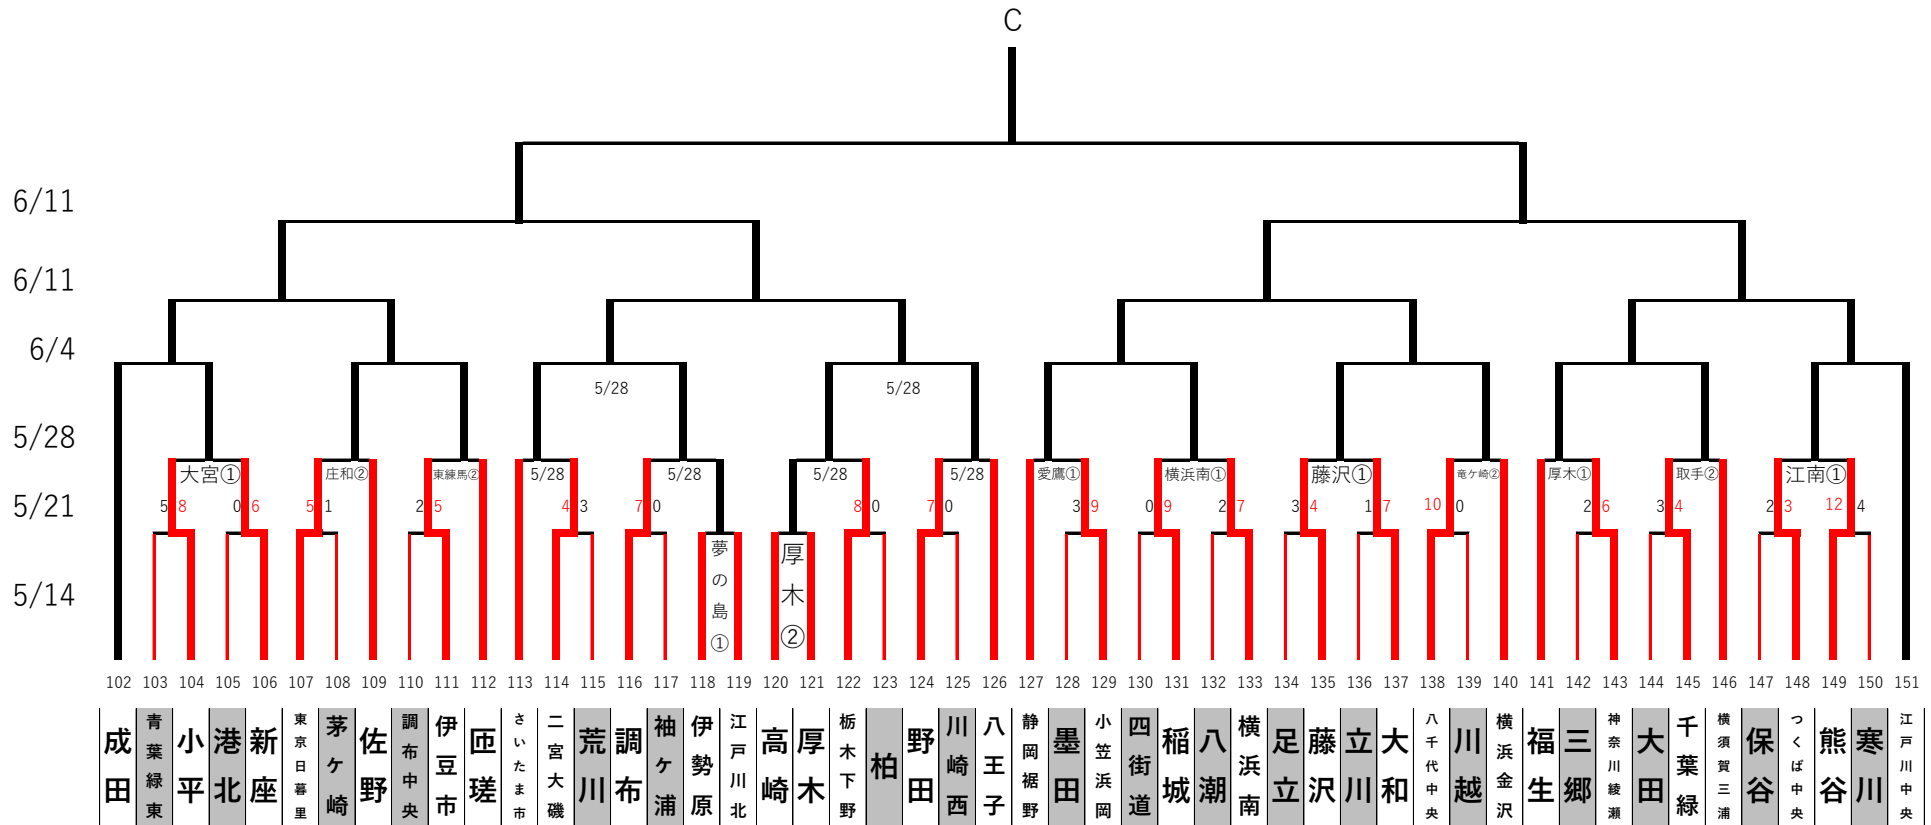

—林和男メモリアル—
2023 リトルシニア関東連盟夏季大会

「感謝の気持ちを力に換えて」

～マナー良く頂点を目指せ～

—林和男メモリアル—

2023 リトルシニア関東連盟夏季大会

「感謝の気持ちを力に換えて」

～マナー良く頂点を目指せ～

—林和男メモリアル—
2023リトルシニア関東連盟夏季大会

「感謝の気持ちを力に換えて」

～マナー良く頂点を目指せ～

—林和男メモリアル—
2023 リトルシニア関東連盟夏季大会

「感謝の気持ちを力に換えて」

D

～マナー良く頂点を目指せ～

「感謝の気持ちを
”力”に換えて」

一林和男メモリアル

※グラウンドの詳細については各グラウンド担当にご連絡お願い致します

#はグラウンドタイプ(Aタイプは7分7分あり、Bタイプはシートノックまでフリー)

- *東練馬グラウンド、駐車場台数制限(マイクロバス1台、乗用車9台)
- *夢の島、8時グラウンドイン、9時30分試合開始 大竹事務局長 080-1085-6482
- *横浜泉グラウンド、8時グラウンドイン、9時30分試合開始
- *横浜南グラウンド、8時30分グラウンドイン、10時00分試合開始
- *愛鷹球場、8時30分グラウンドイン、試合開始 9時30分
- *天城球場、8時30分グラウンドイン、試合開始 9時30分 連絡者:岡田理事 080-5151-3621
- *庄和グラウンド、8時グラウンドイン、9時30分試合開始
- *熊谷江南、8時グラウンドイン、9時30分試合開始