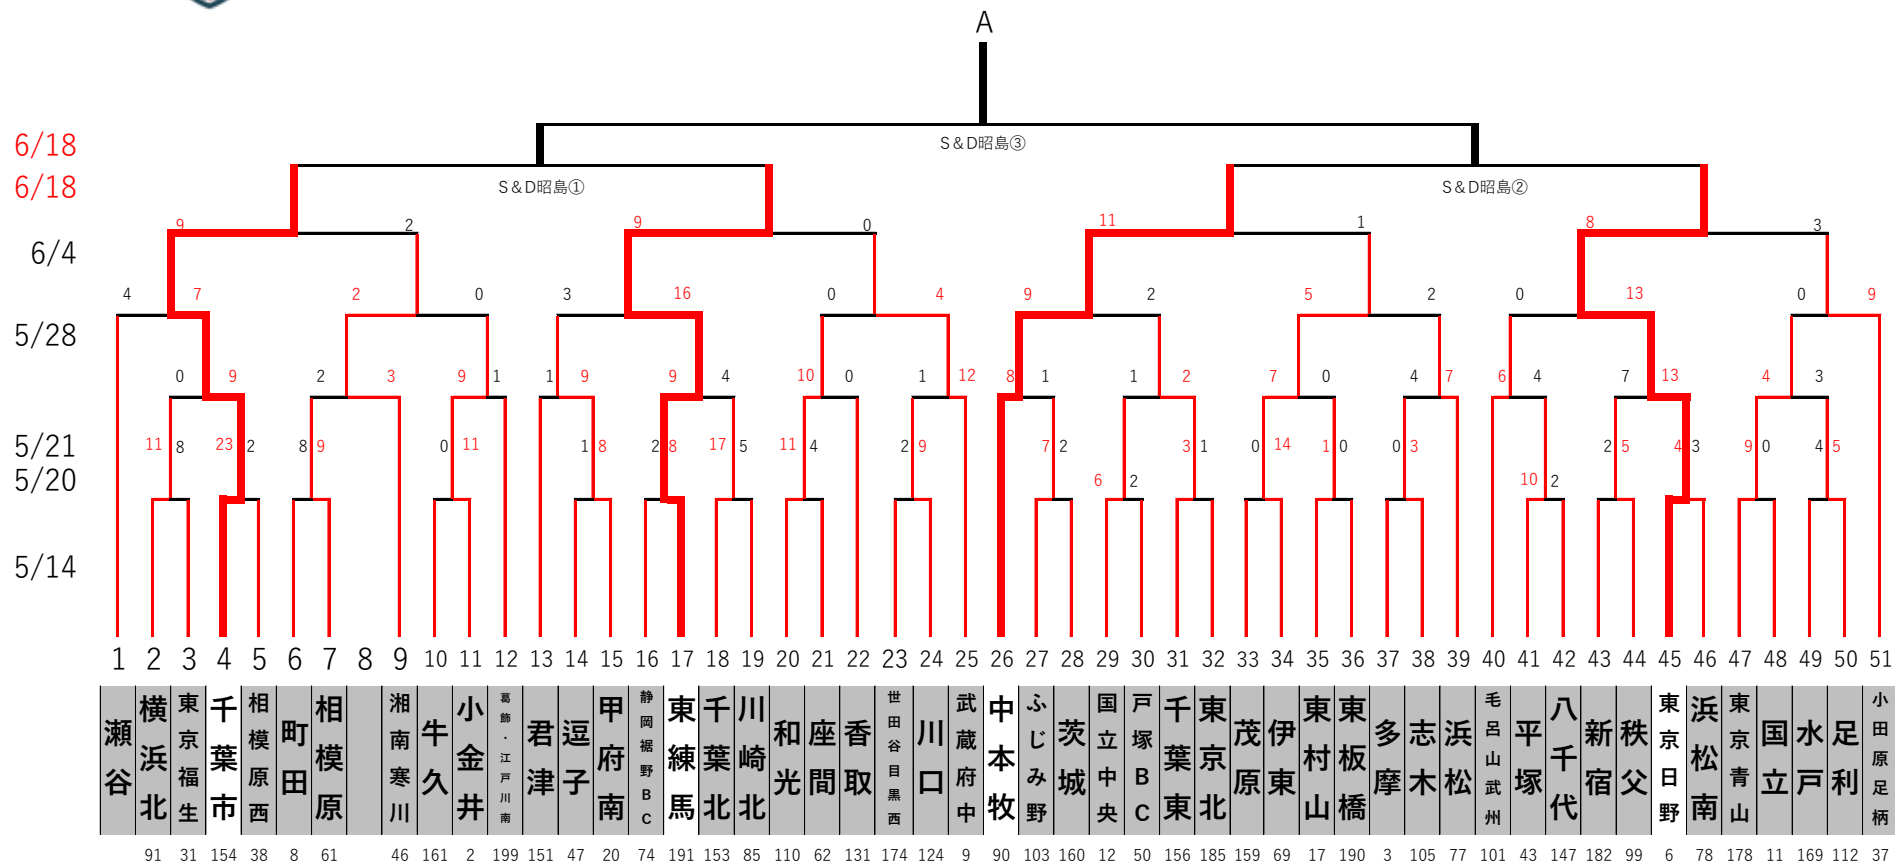

一林和男メモリアル
2023 リトルシニア関東連盟夏季大会

「感謝の気持ちを力に換えて」

～マナー良く頂点を目指せ～

—林和男メモリアル—
2023 リトルシニア関東連盟夏季大会

「感謝の気持ちを力に換えて」

～マナー良く頂点を目指せ～

一林和男メモリアル
2023リトルシニア関東連盟夏季大会

「感謝の気持ちを力に換えて」

～マナー良く頂点を目指せ～

—林和男メモリアル—
2023 リトルシニア関東連盟夏季大会

「感謝の気持ちを力に換えて」

D

～マナー良く頂点を目指せ～

感謝の気持ちを
"力"に換えて

マナー良く頂点をめざせ

2023日本選手権大会出場チーム順位決定

<u>1</u>	優勝	<u>9</u>	H 勝者
<u>2</u>	準優勝	<u>10</u>	I 勝者
<u>3</u>	3位	<u>11</u>	J 勝者
<u>4</u>	4位	<u>12</u>	K 勝者
<u>5</u>	A 敗者		
<u>6</u>	B 敗者		
<u>7</u>	C 敗者		
<u>8</u>	D 敗者		

ベスト16を抽選番号順に配置

ベスト8戦で負けたチーム抽選番号順