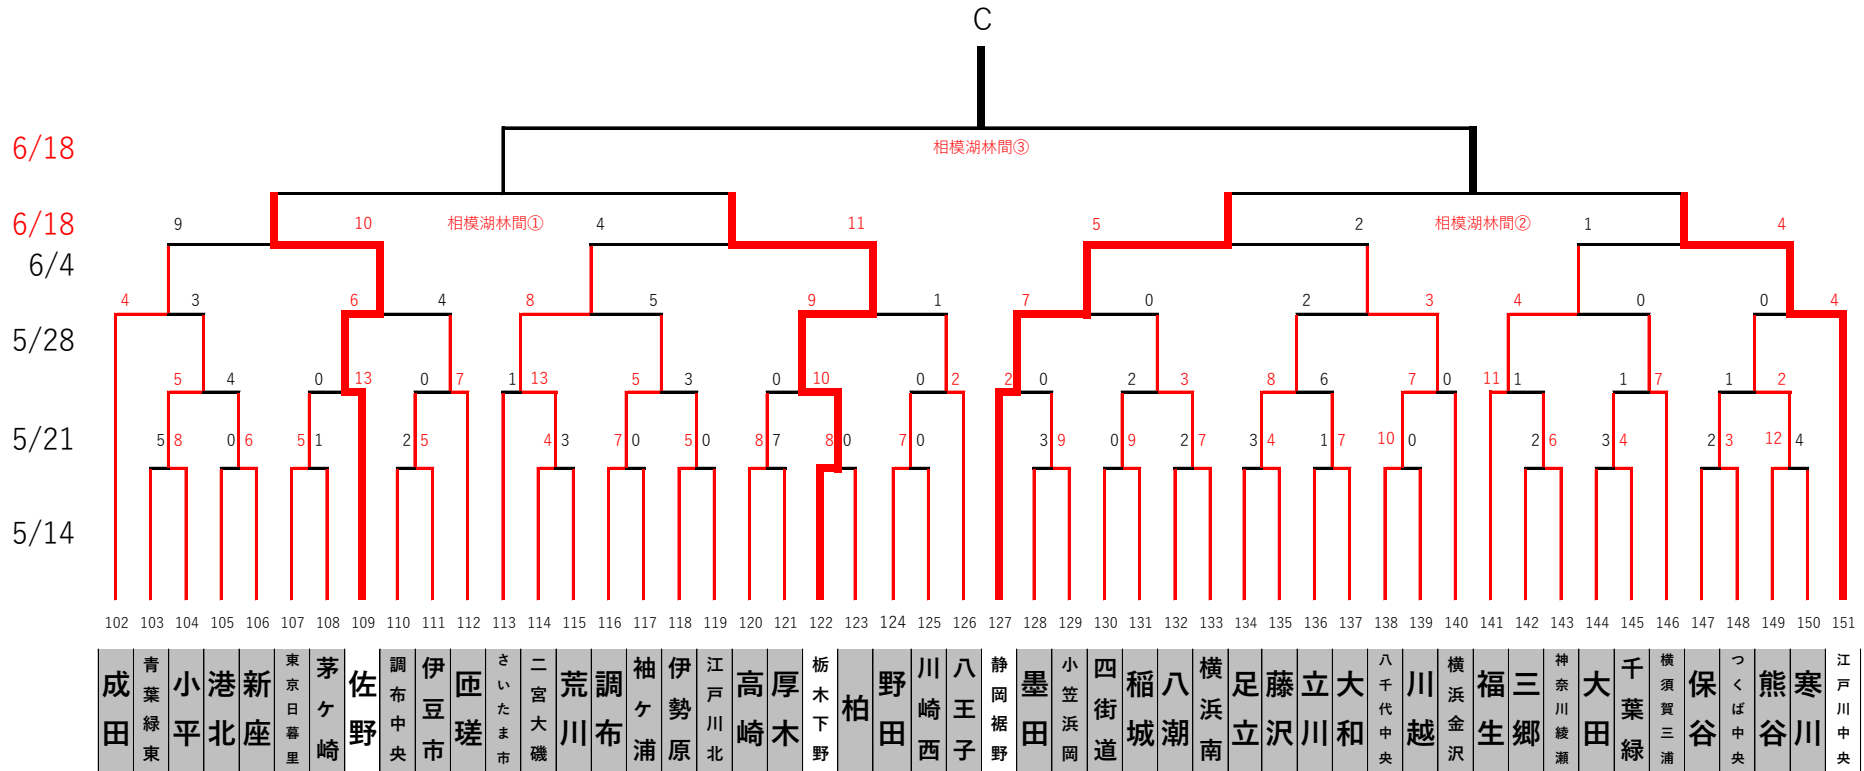

一林和男メモリアル
2023 リトルシニア関東連盟夏季大会

「感謝の気持ちを力に換えて」

～マナー良く頂点を目指せ～

—林和男メモリアル—
2023 リトルシニア関東連盟夏季大会

「感謝の気持ちを力に換えて」

～マナー良く頂点を目指せ～

一林和男メモリアル
2023リトルシニア関東連盟夏季大会

「感謝の気持ちを力に換えて」

～マナー良く頂点を目指せ～

—林和男メモリアル—
2023 リトルシニア関東連盟夏季大会

「感謝の気持ちを力に換えて」

D

～マナー良く頂点を目指せ～

感謝の気持ちを
"力"に換えて

マナー良く頂点をめざせ

2023日本選手権大会出場チーム順位決定

<u>1</u>	優勝	<u>9</u>	H 勝者
<u>2</u>	準優勝	<u>10</u>	I 勝者
<u>3</u>	3位	<u>11</u>	J 勝者
<u>4</u>	4位	<u>12</u>	K 勝者
<u>5</u>	A 敗者		
<u>6</u>	B 敗者		
<u>7</u>	C 敗者		
<u>8</u>	D 敗者		

ベスト16を抽選番号順に配置

ベスト8戦で負けたチーム抽選番号順