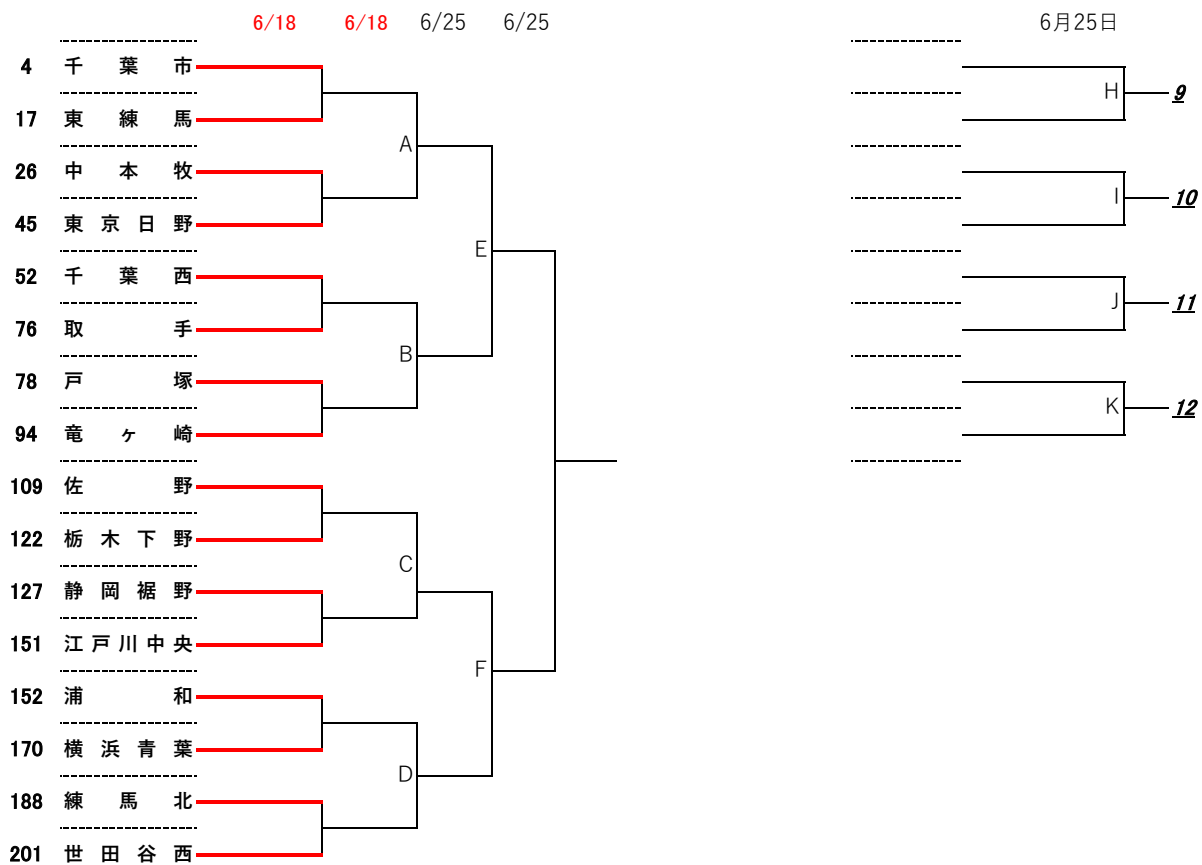

～マナー良く頂点を目指せ～

—林和男メモリアル—
2023 リトルシニア関東連盟夏季大会

「感謝の気持ちを力に換えて」

D

～マナー良く頂点を目指せ～

感謝の気持ちを
"力"に換えて

マナー良く頂点をめざせ

2023日本選手権大会出場チーム順位決定

<u>1</u>	優勝	<u>9</u>	H 勝者
<u>2</u>	準優勝	<u>10</u>	I 勝者
<u>3</u>	3位	<u>11</u>	J 勝者
<u>4</u>	4位	<u>12</u>	K 勝者
<u>5</u>	A 敗者		
<u>6</u>	B 敗者		
<u>7</u>	C 敗者		
<u>8</u>	D 敗者		

ベスト16を抽選番号順に配置

ベスト8戦で負けたチーム抽選番号順