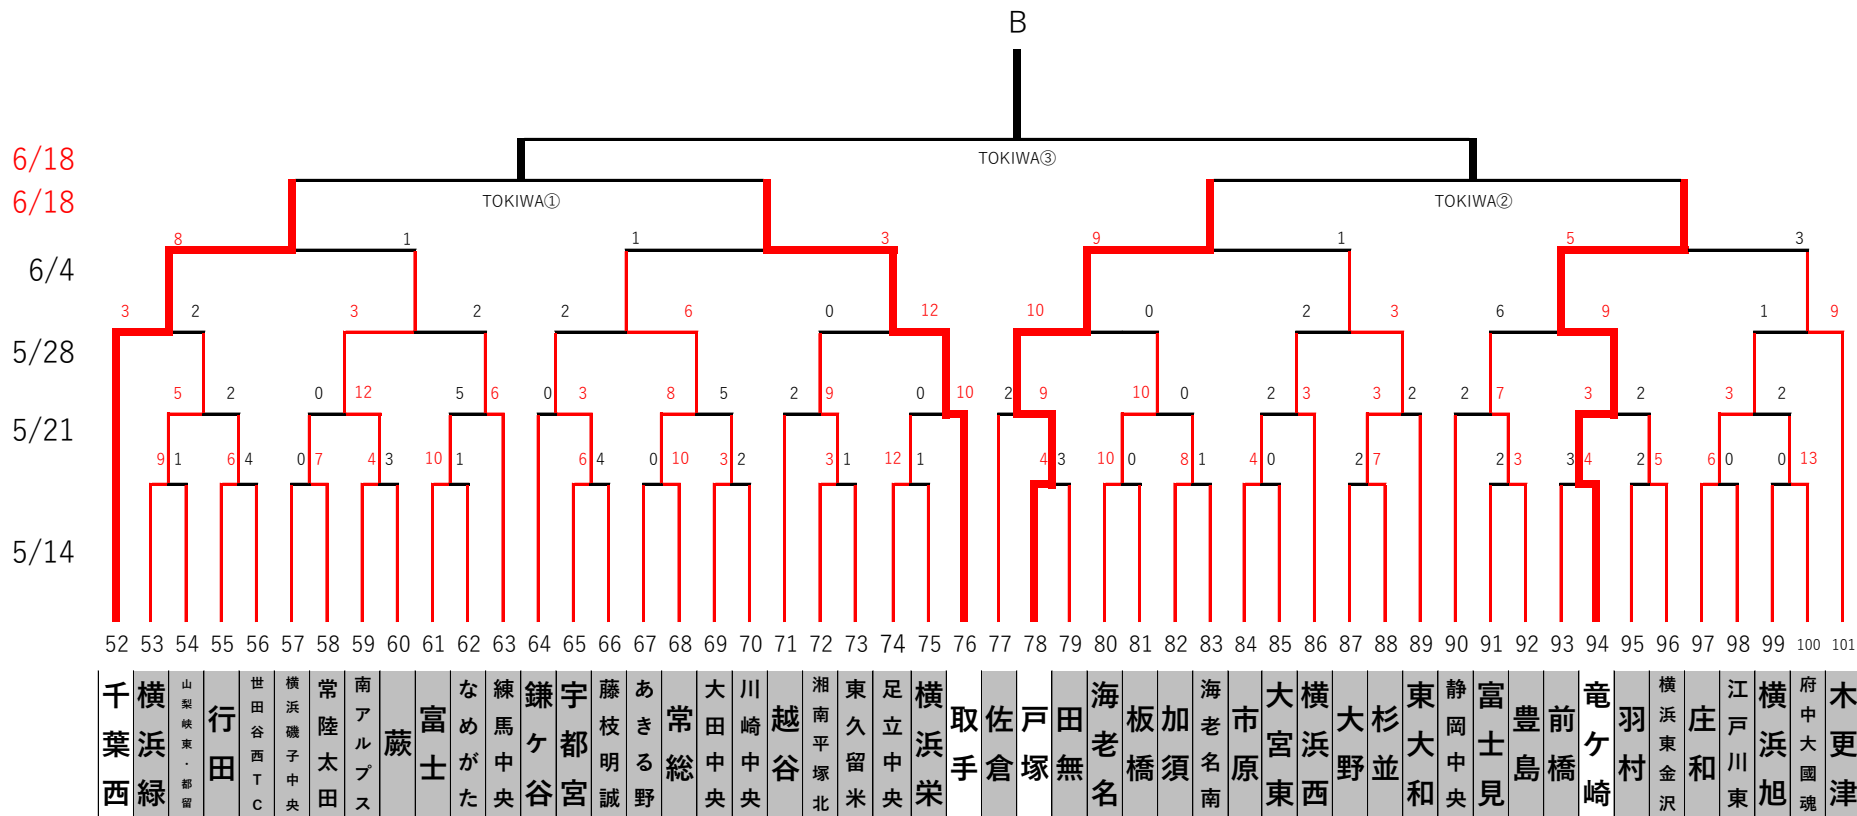

一林和男メモリアル
2023 リトルシニア関東連盟夏季大会

「感謝の気持ちを力に換えて」

～マナー良く頂点を目指せ～

—林和男メモリアル—
2023 リトルシニア関東連盟夏季大会

「感謝の気持ちを力に換えて」

～マナー良く頂点を目指せ～

一林和男メモリアル
2023リトルシニア関東連盟夏季大会

「感謝の気持ちを力に換えて」

～マナー良く頂点を目指せ～

—林和男メモリアル—
2023 リトルシニア関東連盟夏季大会

「感謝の気持ちを力に換えて」

D

～マナー良く頂点を目指せ～

感謝の気持ちを
"力"に換えて

マナー良く頂点をめざせ

2023日本選手権大会出場チーム順位決定

<u>1</u>	優勝	<u>9</u>	H 勝者
<u>2</u>	準優勝	<u>10</u>	I 勝者
<u>3</u>	3位	<u>11</u>	J 勝者
<u>4</u>	4位	<u>12</u>	K 勝者
<u>5</u>	A 敗者		
<u>6</u>	B 敗者		
<u>7</u>	C 敗者		
<u>8</u>	D 敗者		

ベスト16を抽選番号順に配置

ベスト8戦で負けたチーム抽選番号順