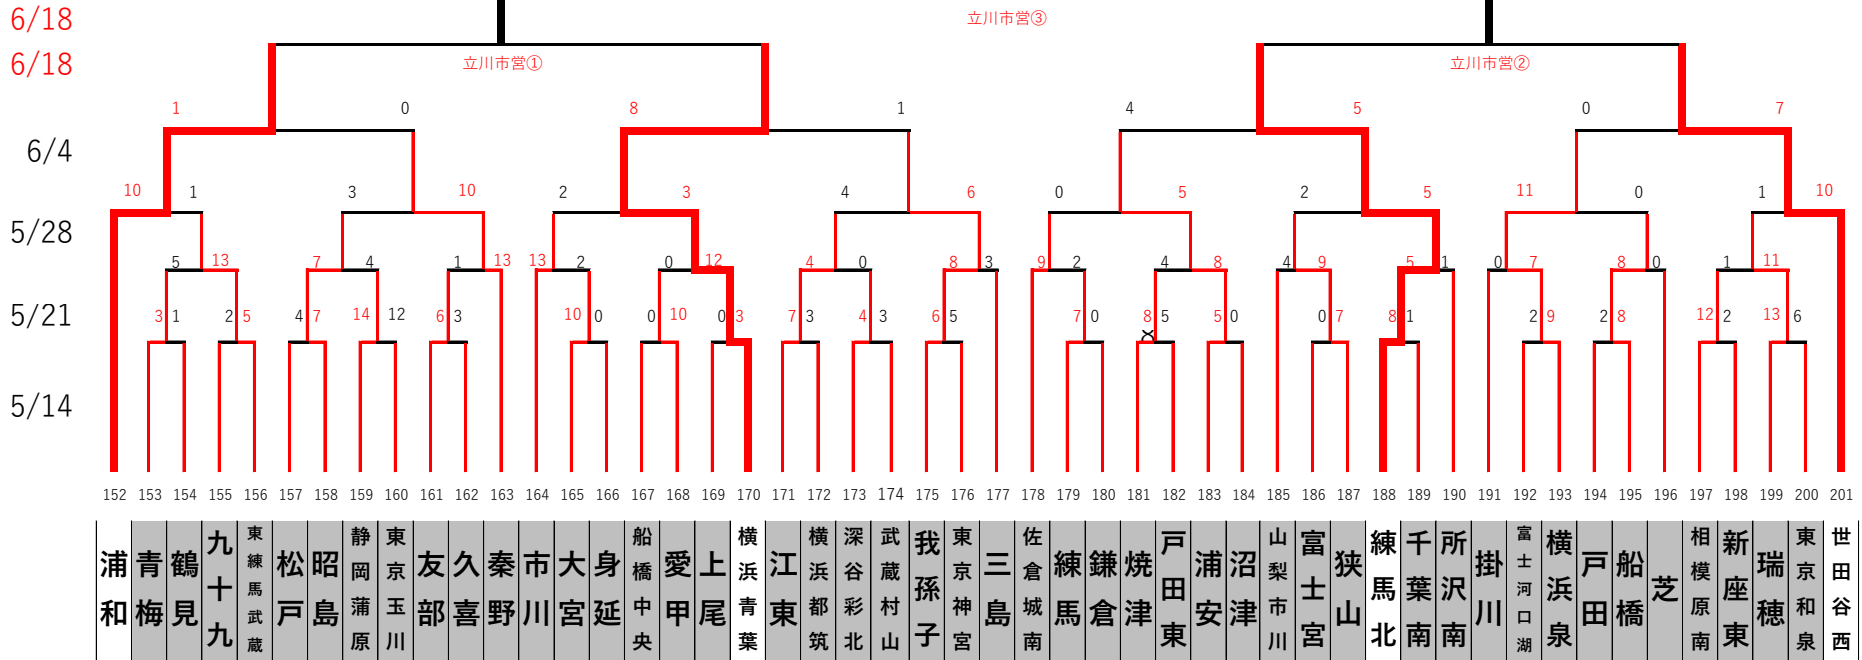

～マナー良く頂点を目指せ～

—林和男メモリアル—
2023 リトルシニア関東連盟夏季大会

「感謝の気持ちを力に換えて」

D

～マナー良く頂点を目指せ～

感謝の気持ちを
"力"に換えて

マナー良く頂点をめざせ

2023日本選手権大会出場チーム順位決定

<u>1</u>	優勝	<u>9</u>	H 勝者
<u>2</u>	準優勝	<u>10</u>	I 勝者
<u>3</u>	3位	<u>11</u>	J 勝者
<u>4</u>	4位	<u>12</u>	K 勝者
<u>5</u>	A 敗者		
<u>6</u>	B 敗者		
<u>7</u>	C 敗者		
<u>8</u>	D 敗者		

ベスト16を抽選番号順に配置

ベスト8戦で負けたチーム抽選番号順