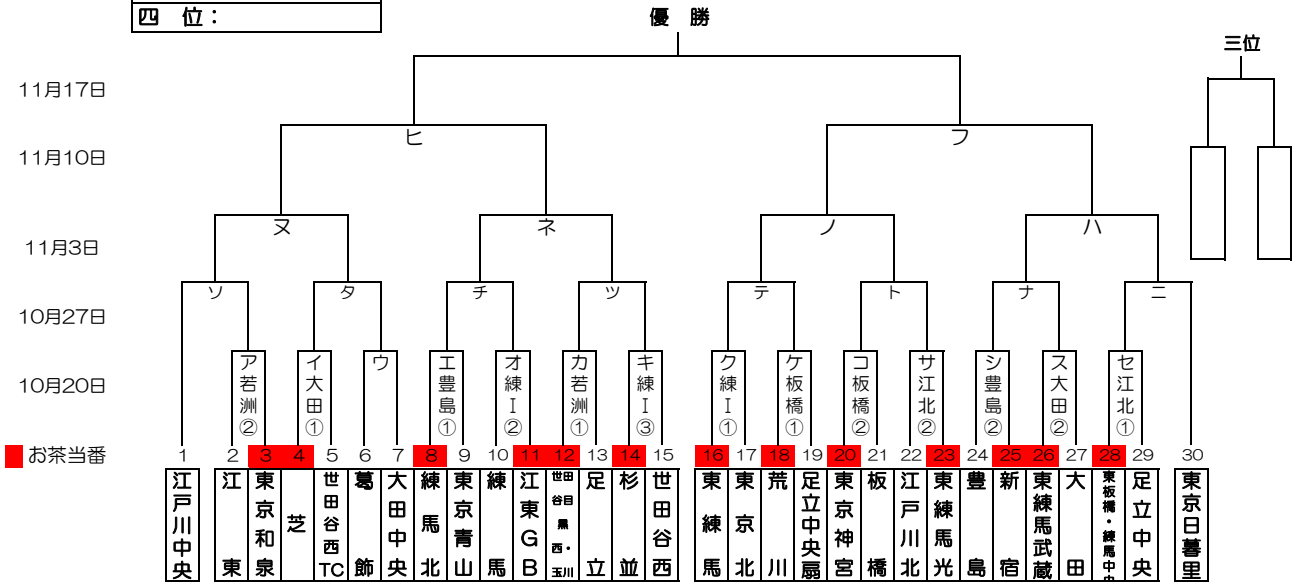

感謝の気持ちを“力”に換えて

“練習中における安全対策の徹底”

### 2024年度 東東京支部一年生大会組み合わせ

優勝:
準優勝:
三位:
四位:

※若洲G、第一試合開始予定10:00 ※板橋G、駐車台数各チーム6台

※練馬区営I G、第一試合開始8:30  
フレンドリーマッチ

( ) 内お弁当手配

10月20日(日)	江北G(江戸川北)	若洲G(江東)	大田G(大田)	板橋G(板橋)	豊島G(豊島)	練IG(練馬)	G()
月日(日)	ゼ・サ	カ・ア	イ・ス	ク・コ	エ・シ	フ・オ	G()
月日()	G()	G()	G()	G()	G( )	G( )	G( )
月日()	G()	G()	G()	G( )	G( )	G( )	G( )
月日(日)	G()	G()	G()	G( )	G( )	G( )	G( )
月日(日)	G( )	G( )	G( )	G( )	G( )	G( )	G( )
月日(日)	G( )	G( )	G( )	G( )	G( )	G( )	G( )

※第一試合のチームは、選手カード・指導者カード・メンバー表・を7:45までに本部に提出お願い致します。

予備日: 11月4日(月祝)・11月23日(土祝)・11月24日(日) 天候しだいダブルヘッダーの可能性あり

グラウンド: 江区(江戸川区営球場)、江北(江戸川北シニアG)、荒川(荒川シニアG)  
 葛飾(葛飾シニアG)、戸東(江戸川東シニアG)、江東(若洲G)  
 豊島(豊島シニアG)、練I(練馬区1面G)、練III(練馬区3面G)、板(板橋シニアG)、東北(東京北シニアG)、  
 東練(東練馬シニアG)、練中(練馬中央シニアG)  
 大田(大田シニアG)、巨B(多摩川巨人B)

試合開始時間: 第1試合: 9時~、第2試合: 11時~、第3試合: 13時~

感謝の気持ちを“力”に換えて

“練習中における安全対策の徹底”

2024年度 東東京支部一年生大会

練馬区営 I G、第一試合開始8:30

若洲G、第一試合開始予定10:00 板橋G、駐車台数各チーム6台

月日(日) 1回戦

グラウンド	第1試合		第2試合		第3試合		グラウンド責任者	
江北	東板橋・練馬中央	—	足立中央	江戸川北	—	東練馬光	—	川内
若洲	世田谷目黒西・玉川	—	足立	江東	—	東京和泉	—	横山
大田	芝	—	世田谷西TC	東練馬武蔵	—	大田	—	藤瀬
板橋	荒川	—	足立中央弱	東京神宮	—	板橋	—	川村
豊島	練馬北	—	東京青山	豊島	—	新宿	—	稲見
練 I	東練馬	—	東京北	練馬	—	江東GB	杉並 — 世田谷西	深野
	—		—	—		—	—	