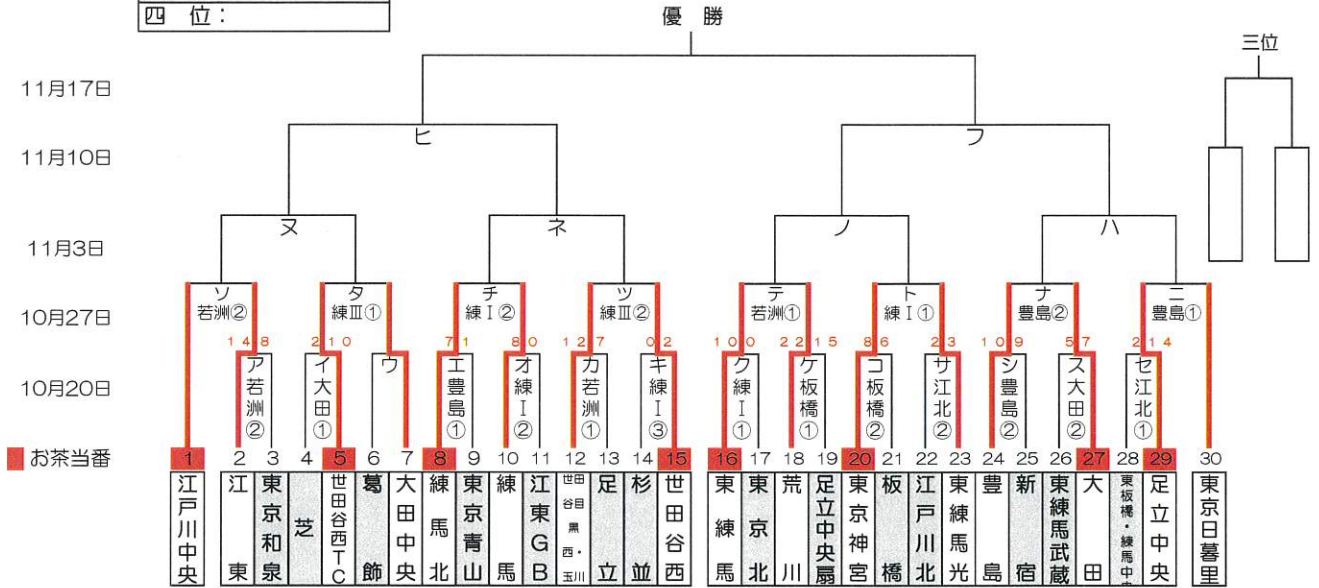

感謝の気持ちを“力”に換えて

“練習中における安全対策の徹底”

2024年度 FoseKift杯兼東東京支部一年生大会組み合わせ

優勝:
準優勝:
三位:
四位:

※若洲G、第一試合開始予定10:00

フレンドリーマッチ

○ 内お弁当手配

10月20日(日)	江北G(江戸川北) セ・サ	若洲G(江東) カ・ア	大田G(大田) イ・ス	板橋G(板橋) ケ・コ	豊島G(豊島) エ・シ	練I G(練馬) ク・オ	G ○
10月27日(日)	若洲G(江東) テ・ソ	豊島G(豊島) ニ・フ	練I G(練馬) ト・チ	練III G(練馬北) タ・ツ	G ○	G ○	G ○
月日 ○	G ○	G ○	G ○	G ○	G ()	G ()	G ()
月日 ○	G ○	G ○	G ○	G ()	G ()	G ()	G ()
月日 (日)	G ○	G ○	G ○	G ()	G ()	G ()	G ()
月日 (日)	G ()	G ()	G ()	G ()	G ()	G ()	G ()
	G ()	G ()	G ()	G ()	G ()	G ()	G ()

※第一試合のチームは、選手カード・指導者カード・メンバー表を7:45までに本部に提出お願い致します。

予備日: 11月4日(月祝)・11月23日(土祝)・11月24日(日) 天候しだいでダブルヘッダーの可能性あり

グラウンド: 江区(江戸川区営球場)、江北(江戸川北シニアG)、荒川(荒川シニアG)

葛飾(葛飾シニアG)、戸東(江戸川東シニアG)、江東(若洲G)
豊島(豊島シニアG)、練I(練馬区1面G)、練III(練馬区3面G)、板(板橋シニアG)、東北(東京北シニアG)、東練(東練馬シニアG)、練中(練馬中央シニアG)
大田(大田シニアG)、巨B(多摩川巨人B)

試合開始時間: 第1試合: 9時~、第2試合: 11時~、第3試合: 13時~