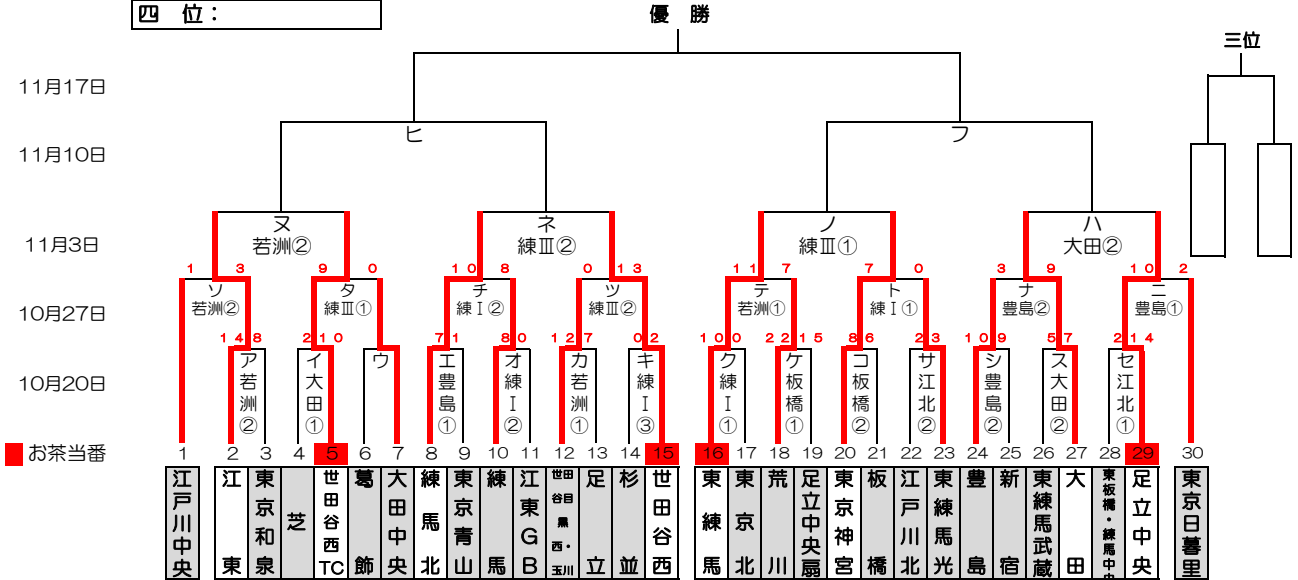

感謝の気持ちを“力”に換えて

“練習中における安全対策の徹底”

2024年度 FoseKift杯兼東東京支部一年生大会組み合わせ

優勝:
準優勝:
三位:
四位:

※若洲G、第一試合開始予定10:00

フレンドリーマッチ

い若洲①	ろ大田①	は江北①	に江北②	ほ板橋①	へ板橋②	と練C面①	ち練C面②
足立	杉並	大田中央	江東G	東京和泉	芝	江戸川北	新宿
足立	杉並	大田中央	江東G	東京和泉	芝	江戸川北	新宿
足立	杉並	大田中央	江東G	東京和泉	芝	江戸川北	新宿

() 内お弁当手配

10月20日(日)	江北G(江戸川北)	若洲G(江東)	大田G(大田)	板橋G(板橋)	豊島G(豊島)	練IG(練馬)	G()
10月27日(日)	若洲G(江東)	豊島G(豊島)	練IG(練馬)	練III G(練馬北)	G()	G()	G()
11月3日(日)	江北G(江戸川北)	若洲G(江東)	大田G(大田)	板橋G(板橋)	練III G(練馬北)	練C面G(東練馬)	G()
月日()	G()	G()	G()	G()	G()	G()	G()
月日(日)	G()	G()	G()	G()	G()	G()	G()
月日(日)	G()	G()	G()	G()	G()	G()	G()
	G()	G()	G()	G()	G()	G()	G()

※第一試合のチームは、選手カード・指導者カード・メンバー表を7:45までに本部に提出お願い致します。

予備日: 11月4日(月祝)・11月23日(土祝)・11月24日(日) 天候しだいダブルヘッダーの可能性あり

グラウンド: 江区(江戸川区営球場)、江北(江戸川北シニアG)、荒川(荒川シニアG)
 葛飾(葛飾シニアG)、戸東(江戸川東シニアG)、江東(若洲G)
 豊島(豊島シニアG)、練I(練馬区1面G)、練III(練馬区3面G)、板(板橋シニアG)、東北(東京北シニアG)、
 東練(東練馬シニアG)、練中(練馬中央シニアG)、練C面(東練馬シニアG)
 大田(大田シニアG)、巨B(多摩川巨人B)

試合開始時間: 第1試合: 9時~、第2試合: 11時~、第3試合: 13時~

感謝の気持ちを“カ”に換えて

2024年度 FoseKift杯兼東東京支部一年生大会

“練習中における安全対策の徹底”

10月20日 1回戦

若洲G、第一試合開始予定10:00

グラウンド	第1試合	第2試合	第3試合	グラウンド責任者
江北	東板橋・練馬中央 2 - 14 足立中央	江戸川北 2 - 3 東練馬光	—	川内
若洲	世田谷目黒西・玉川 12 - 7 足立	江東 14 - 8 東京和泉	—	横山
大田	芝 2 - 10 世田谷西TC	東練馬武蔵 5 - 7 大田	—	藤瀬
板橋	荒川 22 - 15 足立中央扇	東京神宮 8 - 6 板橋	—	川村
豊島	練馬北 7 - 1 東京青山	豊島 10 - 9 新宿	—	稲見
練I	東練馬 10 - 0 東京北	練馬 8 - 0 江東GB	杉並 0 - 2 世田谷西	深野
	—	—	—	