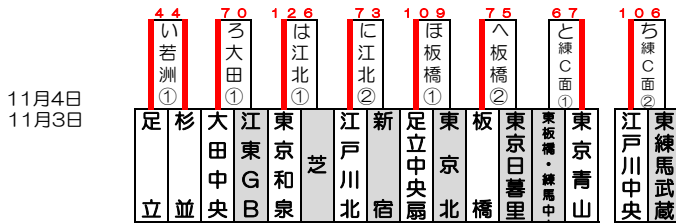

感謝の気持ちを“力”に換えて

“練習中における安全対策の徹底”

2024年度 FoseKift杯兼東東京支部一年生大会組み合わせ

優勝:
準優勝:
三位:
四位:

※大田G、第一試合開始予定9:30 駐車場開門7:30

フレンドリーマッチ

() 内お弁当手配

10月20日(日)	江北G(江戸川北)	若洲G(江東)	大田G(大田)	板橋G(板橋)	豊島G(豊島)	練I G(練馬)	G()
10月27日(日)	若洲G(江東)	豊島G(豊島)	練I G(練馬)	練II G(練馬北)	G()	G()	G()
11月3日(日)	江北G(江戸川北)	東京北G(東京北)	板橋G(板橋)	練III G(練馬北)	練C面G(東練馬)	G()	G()
11月4日(月祝)	若洲G(江東)	大田G(大田)	G()	G()	G()	G()	G()
11月10日(日)	大田G(大田)	G()	G()	G()	G()	G()	G()
11月17日(日)	大田G(大田)	G()	G()	G()	G()	G()	G()

※第一試合のチームは、選手カード・指導者カード・メンバー表を7:45までに本部に提出お願い致します。

予備日: 11月4日(月祝)・11月23日(土祝)・11月24日(日) 天候しだいでダブルハッターの可能性あり

グラウンド: 江区(江戸川区営球場)、江北(江戸川北シニアG)、荒川(荒川シニアG)
 葛飾(葛飾シニアG)、戸東(江戸川東シニアG)、江東(若洲G)
 豊島(豊島シニアG)、練I(練馬区1面G)、練II(練馬区3面G)、板(板橋シニアG)、東北(東京北シニアG)
 東練(東練馬シニアG)、練中(練馬中央シニアG)、練C面(東練馬シニアG)
 大田(大田シニアG)、巨B(多摩川巨人B)

試合開始時間: 第1試合: 9時~、第2試合: 11時~、第3試合: 13時~

感謝の気持ちを“カ”に換えて

2024年度 FoseKift杯兼東東京支部一年生大会

“練習中における安全対策の徹底”

10月20日 1回戦

グラウンド	第1試合	第2試合	第3試合	グラウンド責任者
江北	東板橋・練馬中央 2 - 14 足立中央	江戸川北 2 - 3 東練馬光	—	川内
若洲	世田谷目黒西・玉川 12 - 7 足立	江東 14 - 8 東京和泉	—	横山
大田	芝 2 - 10 世田谷西TC	東練馬武蔵 5 - 7 大田	—	藤瀬
板橋	荒川 22 - 15 足立中央扇	東京神宮 8 - 6 板橋	—	川村
豊島	練馬北 7 - 1 東京青山	豊島 10 - 9 新宿	—	稲見
練I	東練馬 10 - 0 東京北	練馬 8 - 0 江東GB	杉並 0 - 2 世田谷西	深野
	—	—	—	