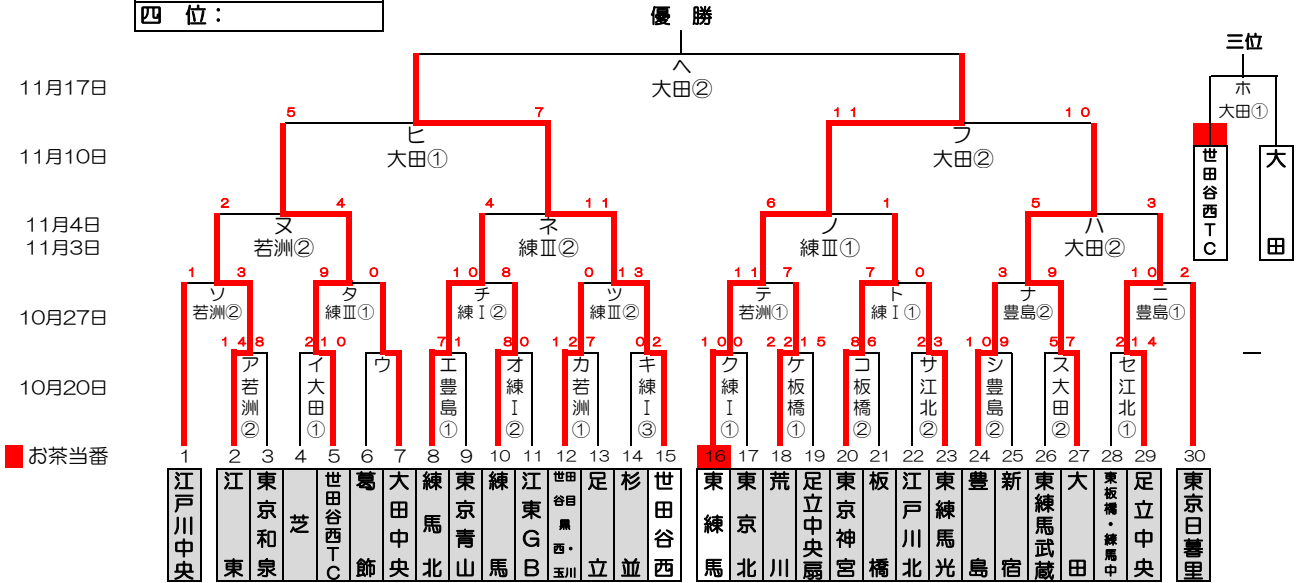

感謝の気持ちを“力”に換えて

“練習中における安全対策の徹底”

2024年度 FoseKift杯兼東東京支部一年生大会組み合わせ

優勝:
準優勝:
三位:
四位:

※大田G、第一試合開始予定9:30 駐車場開門7:30

フレンドリーマッチ

() 内お弁当手配

10月20日(日)	江北G(江戸川北)	若洲G(江東)	大田G(大田)	板橋G(板橋)	豊島G(豊島)	練I G(練馬)	G()
10月27日(日)	若洲G(江東)	豊島G(豊島)	練I G(練馬)	練II G(練馬北)	G()	G()	G()
11月3日(日)	江北G(江戸川北)	東京北G(東京北)	板橋G(板橋)	練III G(練馬北)	練C面G(東練馬)	G()	G()
11月4日(月祝)	若洲G(江東)	大田G(大田)	G()	G()	G()	G()	G()
11月10日(日)	大田G(大田)	G()	G()	G()	G()	G()	G()
11月17日(日)	大田G(大田)	G()	G()	G()	G()	G()	G()

※第一試合のチームは、選手カード・指導者カード・メンバー表を7:45までに本部に提出お願い致します。

予備日: 11月4日(月祝)・11月23日(土祝)・11月24日(日) 天候しだいでダブルハッターの可能性あり

グラウンド: 江区(江戸川区営球場)、江北(江戸川北シニアG)、荒川(荒川シニアG)
 葛飾(葛飾シニアG)、戸東(江戸川東シニアG)、江東(若洲G)
 豊島(豊島シニアG)、練I(練馬区1面G)、練II(練馬区3面G)、板(板橋シニアG)、東北(東京北シニアG)
 東練(東練馬シニアG)、練中(練馬中央シニアG)、練C面(東練馬シニアG)
 大田(大田シニアG)、巨B(多摩川巨人B)

試合開始時間: 第1試合: 9時~、第2試合: 11時~、第3試合: 13時~

感謝の気持ちを“カ”に換えて

2024年度 FoseKift杯兼東東京支部一年生大会

“練習中における安全対策の徹底”

10月20日 1回戦

グラウンド	第1試合	第2試合	第3試合	グラウンド責任者
江北	東板橋・練馬中央 2 - 14 足立中央	江戸川北 2 - 3 東練馬光	—	川内
若洲	世田谷目黒西・玉川 12 - 7 足立	江東 14 - 8 東京和泉	—	横山
大田	芝 2 - 10 世田谷西TC	東練馬武蔵 5 - 7 大田	—	藤瀬
板橋	荒川 22 - 15 足立中央扇	東京神宮 8 - 6 板橋	—	川村
豊島	練馬北 7 - 1 東京青山	豊島 10 - 9 新宿	—	稲見
練I	東練馬 10 - 0 東京北	練馬 8 - 0 江東GB	杉並 0 - 2 世田谷西	深野
	—	—	—	