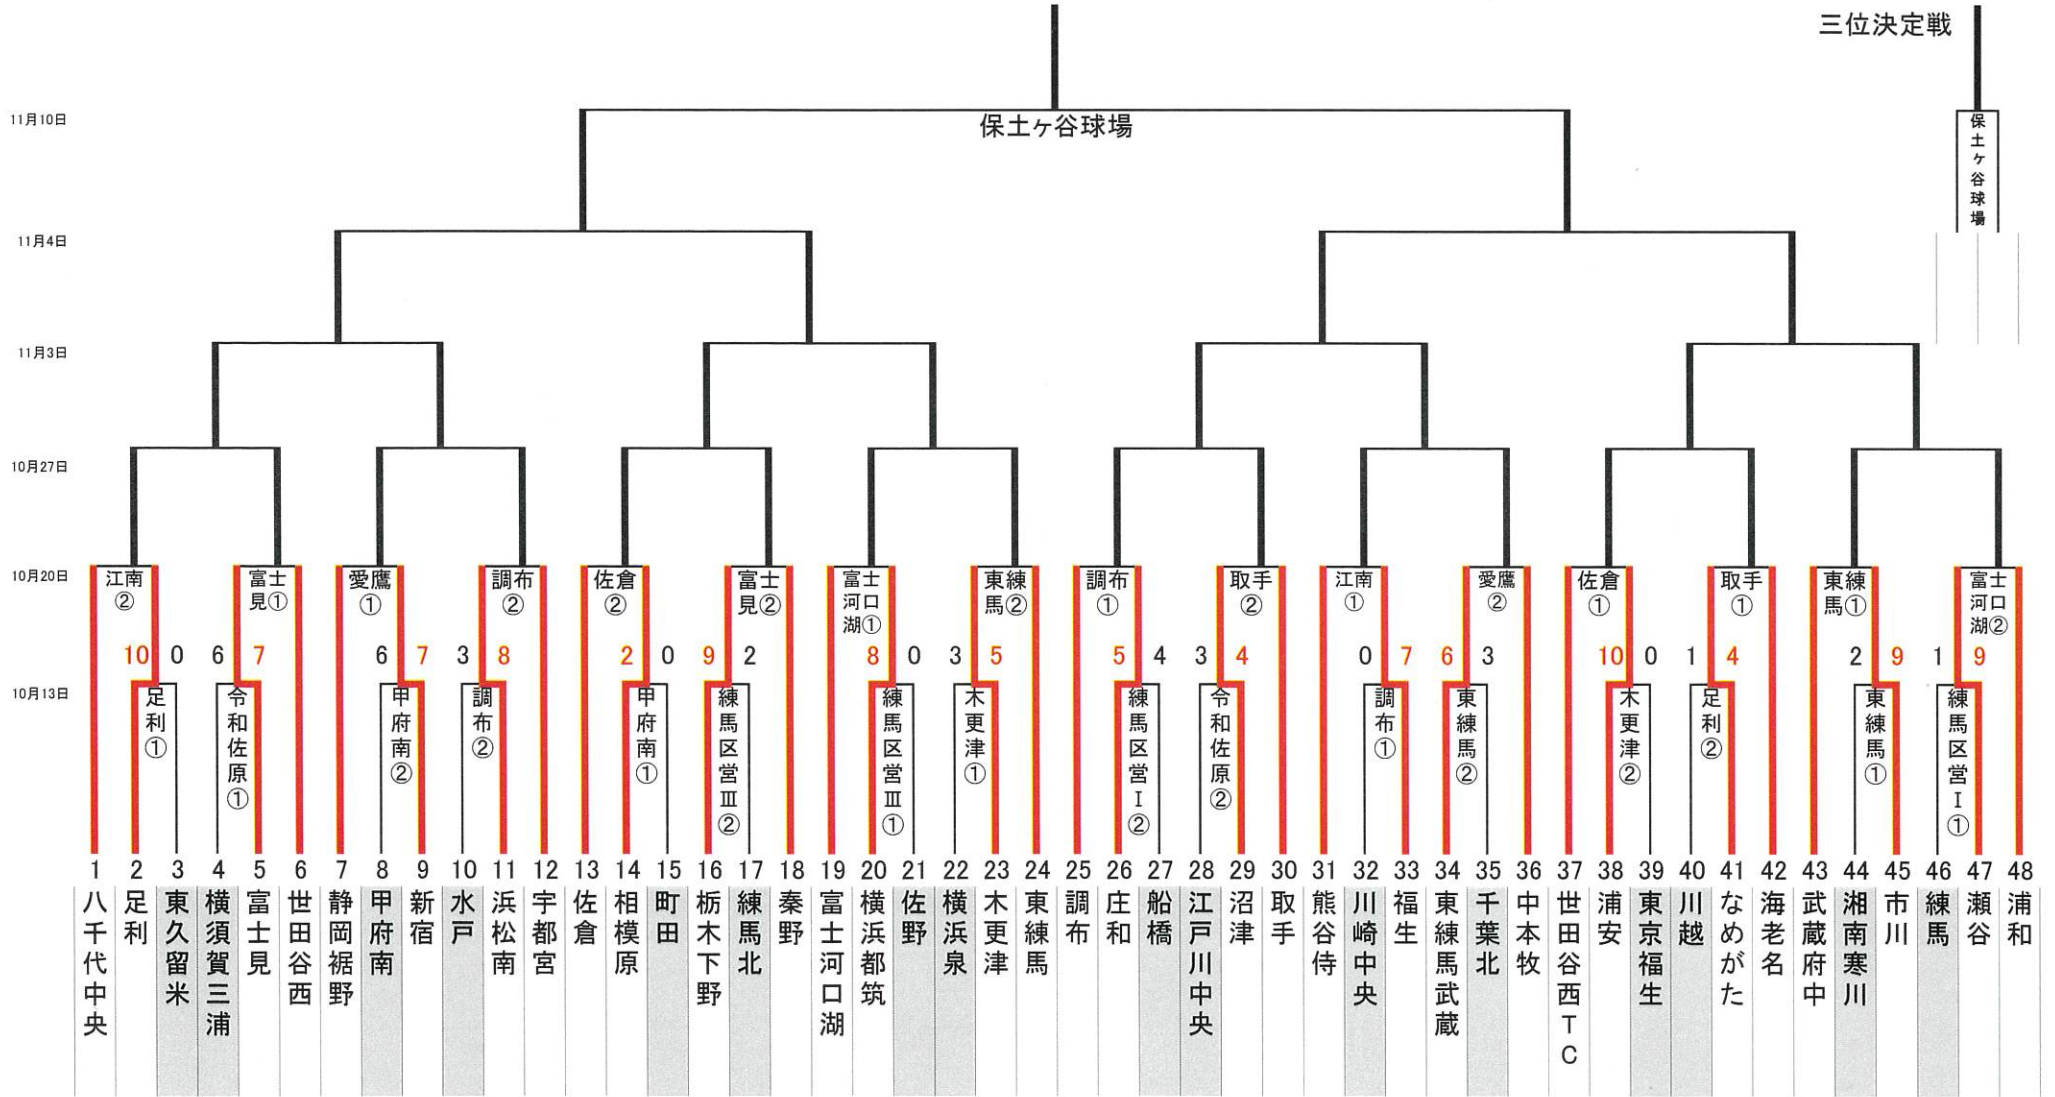

感謝の気持ちを
”力”に換えて

2024関東連盟秋季大会 ミスノ旗杯

”練習中における安全対策の徹底”

三位決定戦

2024年10月9日

2024リトルシニア関東連盟秋季大会

「感謝の気持ちを
”力”に換えて」

”練習中における安全対策の徹底”

1回戦 2024/10/13 予定

グラウンド	#	第1試合	第2試合	第3試合
練馬区営 I	B	46 練馬 1 - 9 47 瀬谷	26 庄和 5 - 4 27 船橋	—
練馬区営 III	A	20 横浜都筑 8 - 0 21 佐野	16 栃木下野 9 - 2 17 練馬北	—
東練馬	A	44 湘南寒川 2 - 9 45 市川	34 東練馬武蔵 6 - 3 35 千葉北	—
調布	B	32 川崎中央 0 - 7 33 福生	10 水戸 3 - 8 11 浜松南	—
甲府南	B	14 相模原 2 - 0 15 町田	8 甲府南 6 - 7 9 新宿	—
令和佐原 *	B	4 横須賀三浦 6 - 7 5 富士見	28 江戸川中央 3 - 4 29 沼津	—
足利	B	2 足利 10 - 0 3 東久留米	40 川越 1 - 4 41 なめがた	—
木更津	A	22 横浜泉 3 - 5 23 木更津	38 浦安 10 - 0 39 東京福生	—

グラウンドイン後シートノックまでのグラウンドタイプ

* 令和佐原球場、8時30分グラウンドイン、9時30分試合開始

2回戦 2024/10/20 予定

グラウンド	#	第1試合	第2試合	第3試合
東練馬	A	43 武蔵府中 - 45 市川	23 木更津 - 24 東練馬	—
調布	B	25 調布 - 26 庄和	11 浜松南 - 12 宇都宮	—
富士河口湖	B	19 富士河口湖 - 20 横浜都筑	47 瀬谷 - 48 浦和	—
愛鷹球場 *	B	7 静岡裾野 - 9 新宿	34 東練馬武蔵 - 36 中本牧	—
富士見	B	5 富士見 - 6 世田谷西	16 栃木下野 - 18 秦野	—
江南球場 *	B	31 熊谷侍 - 33 福生	1 八千代中央 - 2 足利	—
取手	B	41 なめがた - 42 海老名	29 沼津 - 30 取手	—
佐倉	B	37 世田谷西TC - 38 浦安	13 佐倉 - 14 相模原	—

グラウンドイン後シートノックまでのグラウンドタイプ

* 愛鷹球場、8時30分グラウンドイン、9時30分試合開始

* 江南球場、8時00分グラウンドイン、9時30分試合開始

* 富士見グラウンド 車両は1チーム10台まで