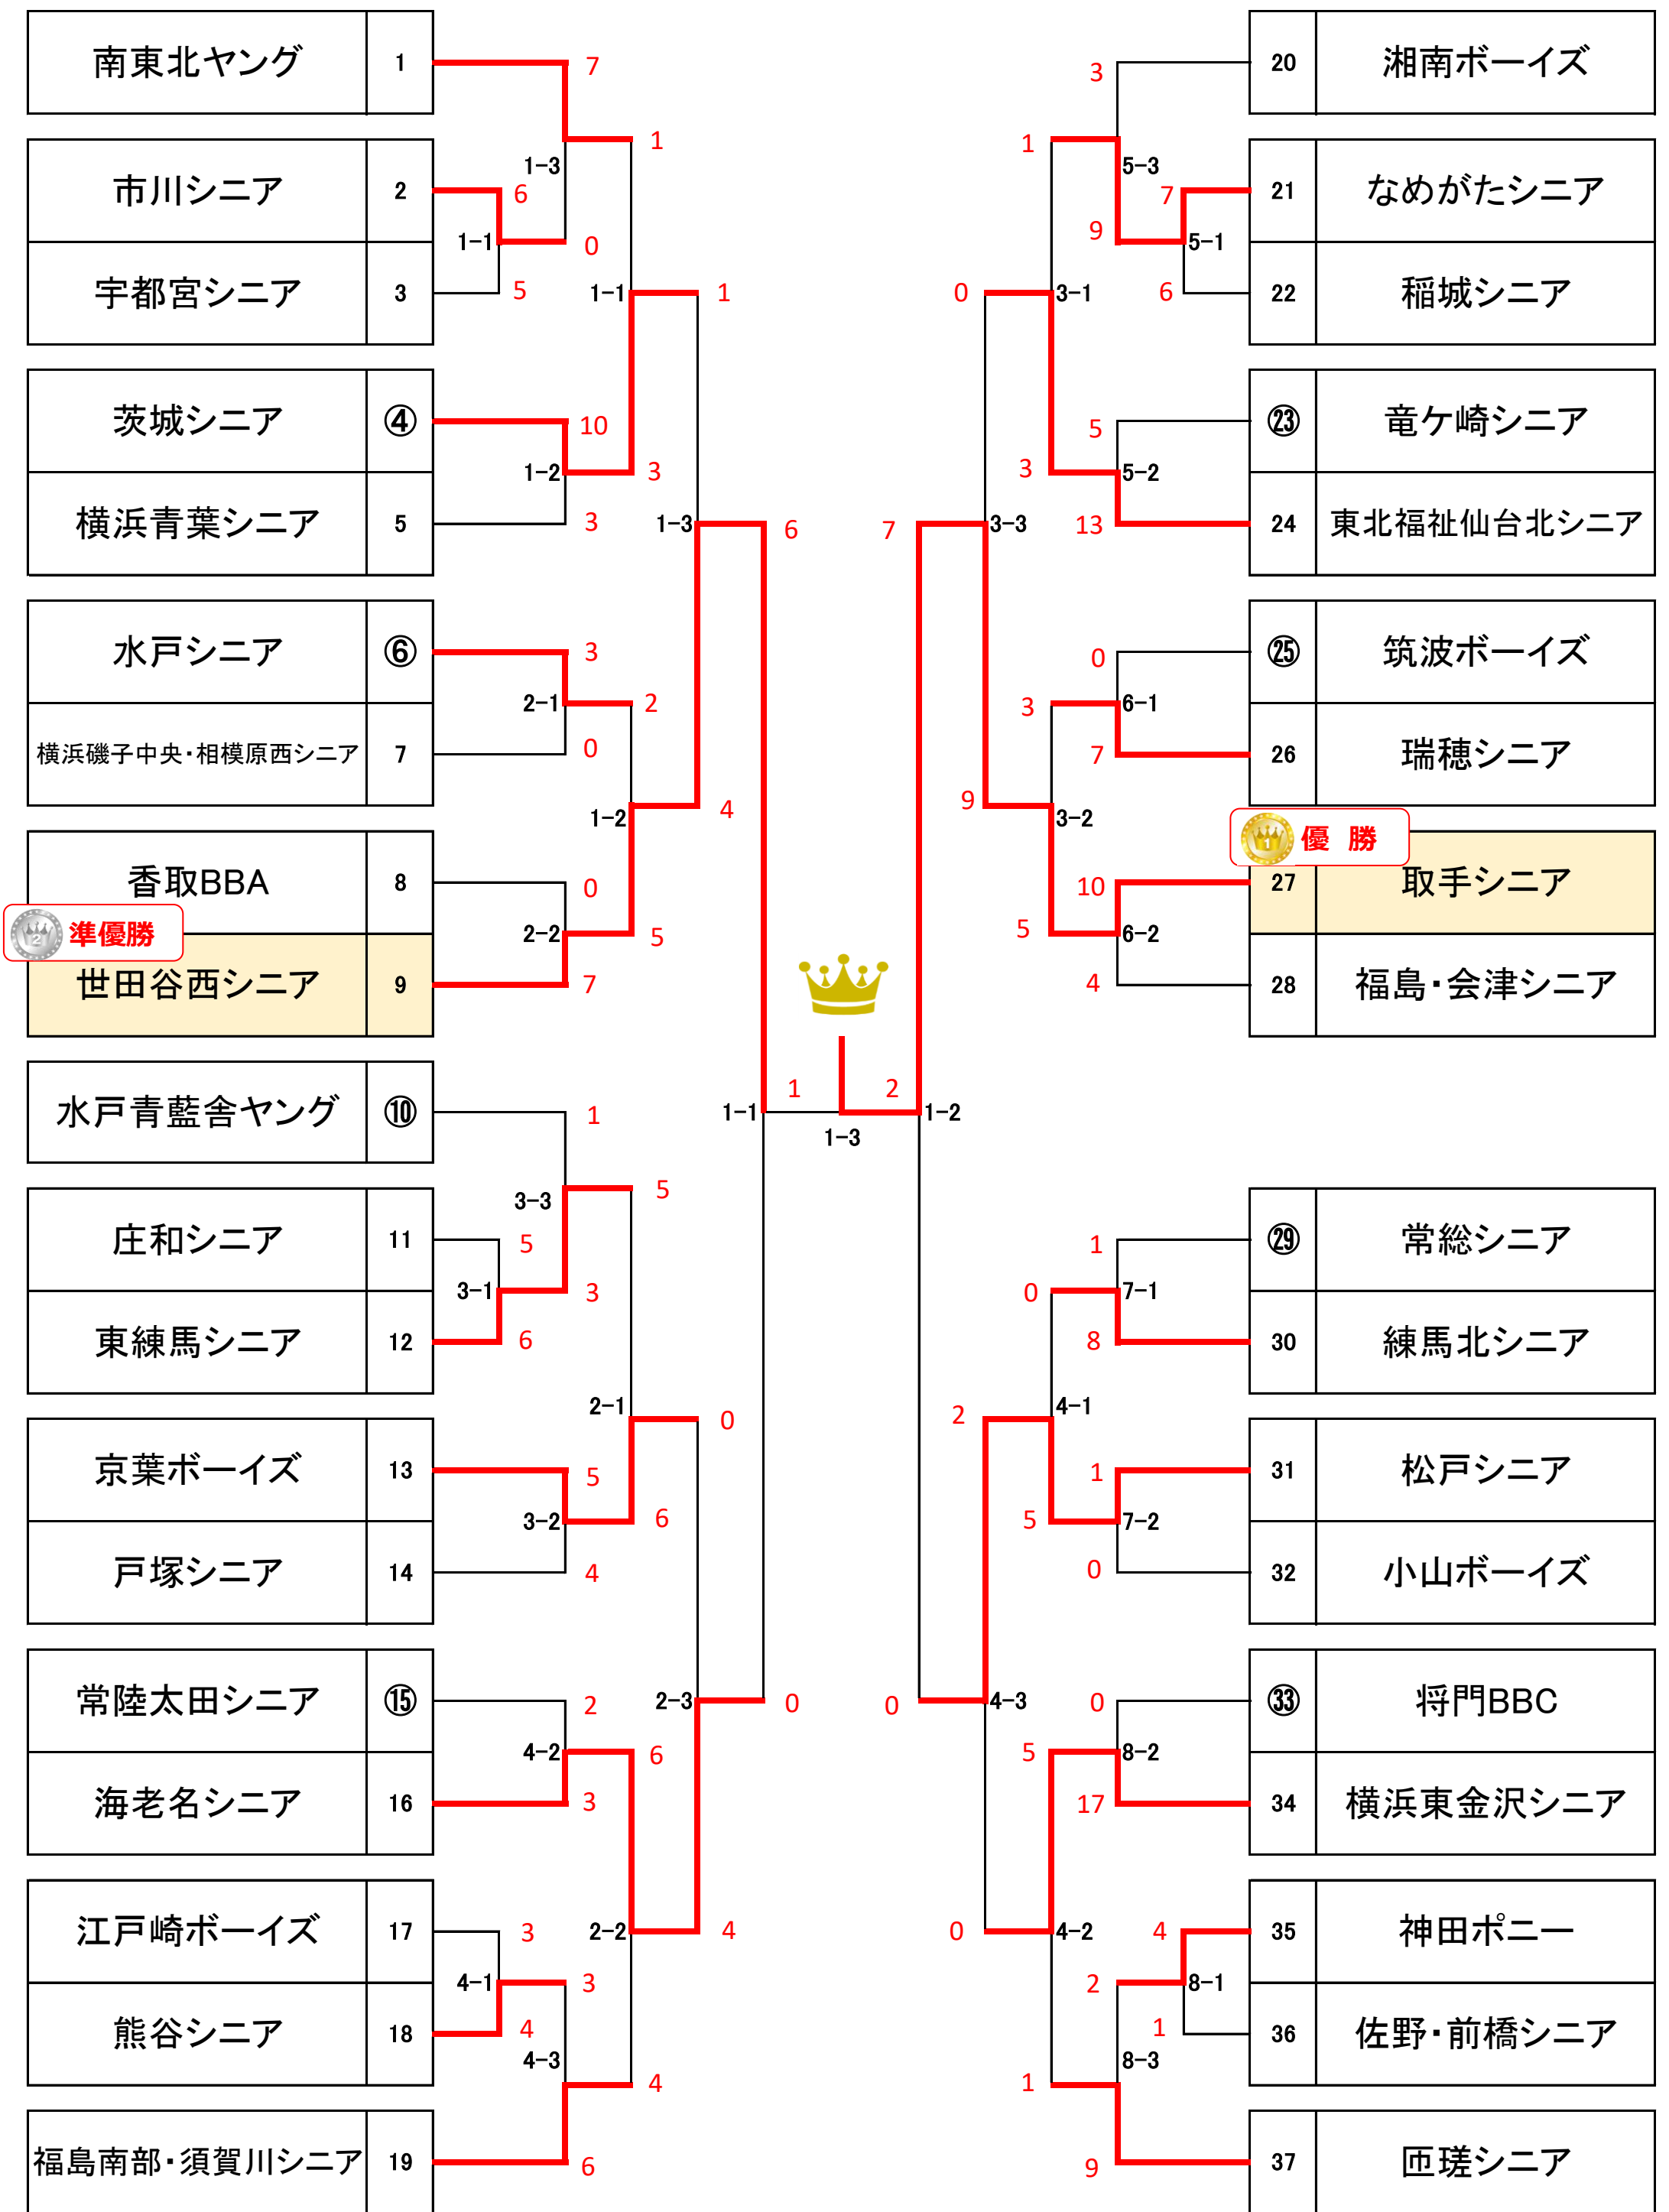

# 第5回茨城日産カップ

1	ノーブルスタジアム水戸	5	常磐大学野球部グラウンド
2	茨城県営球場	6	常磐高校野球部グラウンド
3	ひたちなか市民球場	7	水戸啓明高校野球部グラウンド
4	常陸大宮市民球場	8	水城高校野球部グラウンド