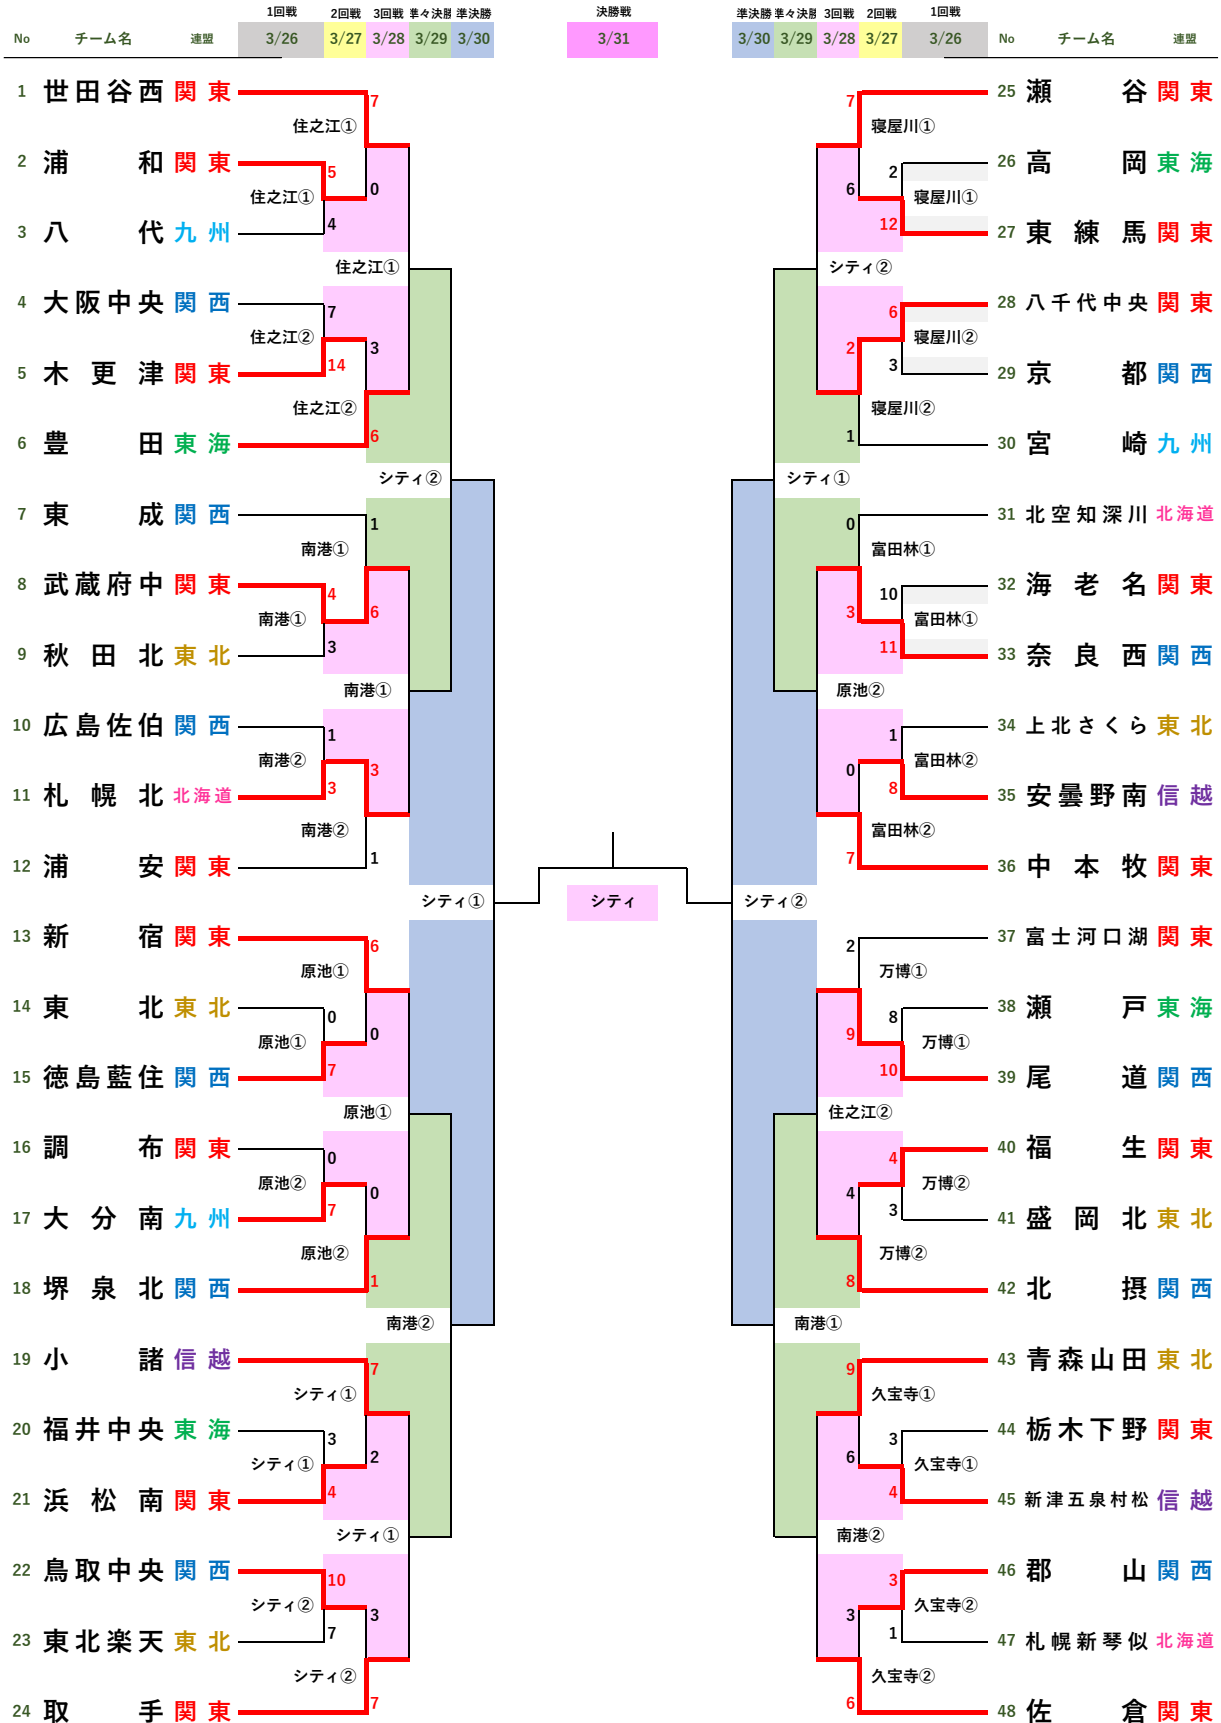

J A 共済杯

第31回 日本リトルシニア全国選抜野球大会 組合せ

開会式：大阪シティ信用金庫スタジアム
日程：2025年3月25日(火)～3月31日(月) 予備日4月1日(火)
試合開始時間：①9:00 ②11:00

主催：一般財団法人 日本リトルシニア中学硬式野球協会
主管：一般財団法人 日本リトルシニア中学硬式野球協会 関西連盟
後援：スポーツ庁、日本野球連盟、大阪府・大阪府教育委員会、
大阪市・大阪市教育委員会、産経新聞社・サンケイスポーツ、読売新聞社
冠協賛：J A 共済

Table with 2 columns: 球場案内 (Stadium Information) and 会場 (Venue). It lists specific venues for different stages: Shinjyushu Stadium, Nankai Stadium, Kurasumi Stadium, Watanabe Stadium, etc.